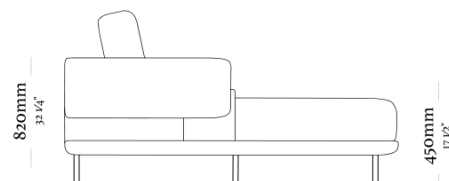

Mesa de centro
900 x 900 x 320mm

910mm
64 3/4"

1630mm
64 1/4"

Chaise longue S/br
910 x 1630 x 820mm

1050mm
41 1/4"

1630mm
64 1/4"

Chaise longue C/1br
1050 x 1630x 820mm

1730mm
68 1/4"