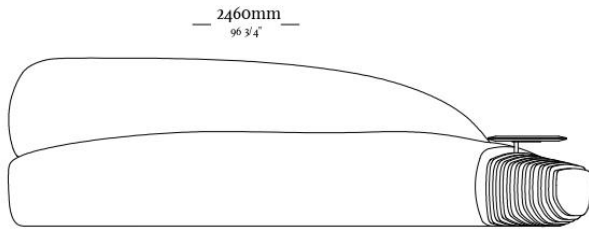

ESTRUTURA

A estrutura é composta de madeira maciça selecionada de altíssima qualidade. No conforto, conta com assento e encosto com espumas de média densidade. Ademais, destaque para os acabamentos em madeira trabalhada nas extremidades e na mesinha de apoio, que garantem ainda mais sofisticação para a peça.

ACABAMENTOS/ REVESTIMENTOS

Acabamentos e revestimentos disponíveis de acordo com a tabela de preços. É uma grande variedade de acabamentos e revestimentos para compor peças únicas.

RUY

Banqueta
1640 x 600 x 440mm

Mod. Curva 2460
2460 x 1020 x 800mm

Mod. 2460
2460 x 950 x 800mm