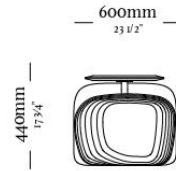

ESTRUTURA

A estrutura é composta de madeira maciça selecionada de altíssima qualidade. No conforto, conta com assento e encosto com espumas de média densidade. Ademais, destaque para os acabamentos em madeira trabalhada nas extremidades e na mesinha de apoio, que garantem ainda mais sofisticação para a peça.

ACABAMENTOS/ REVESTIMENTOS

Acabamentos e revestimentos disponíveis de acordo com a tabela de preços. É uma grande variedade de acabamentos e revestimentos para compor peças únicas.

RUY

Banqueta
1640 x 600 x 440mm

Mod. Curva 2460
2460 x 1020 x 800mm

Mod. 2460
2460 x 950 x 800mm