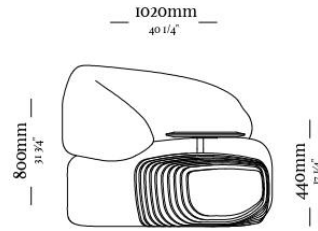

ESTRUTURA

A estrutura é composta de madeira maciça selecionada de altíssima qualidade. No conforto, conta com assento e encosto com espumas de média densidade. Ademais, destaque para os acabamentos em madeira trabalhada nas extremidades e na mesinha de apoio, que garantem ainda mais sofisticação para a peça.

ACABAMENTOS/ REVESTIMENTOS

Acabamentos e revestimentos disponíveis de acordo com a tabela de preços. É uma grande variedade de acabamentos e revestimentos para compor peças únicas.

RUY

Banqueta
1640 x 600 x 440mm

Mod. Curva 2460
2460 x 1020 x 800mm

Mod. 2460
2460 x 950 x 800mm