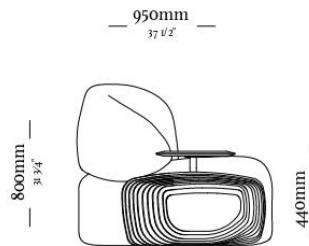

ACABAMENTOS/ REVESTIMENTOS

Acabamentos e revestimentos disponíveis de acordo com a tabela de preços. É uma grande variedade de acabamentos e revestimentos para compor peças únicas.

RUY

Banqueta
1640 x 600 x 440mm

Mod. Curva 2460
2460 x 1020 x 800mm

Mod. 2460
2460 x 950 x 800mm