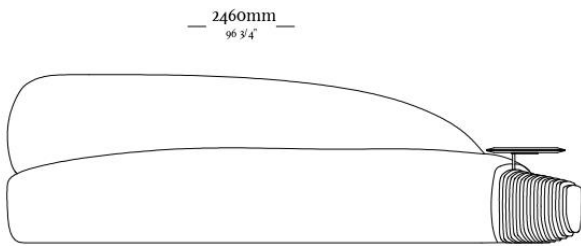

ACABAMENTOS/ REVESTIMENTOS

Acabamentos e revestimentos disponíveis de acordo com a tabela de preços. É uma grande variedade de acabamentos e revestimentos para compor peças únicas.

RUY

Banqueta
1640 x 600 x 440mm

Mod. Curva 2460
2460 x 1020 x 800mm

Mod. 2460
2460 x 950 x 800mm