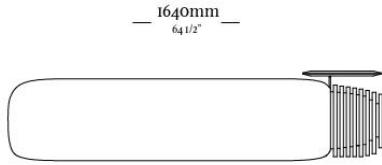

R U Y

Concebido pela junção de inovação e sofisticação, a nova versão do Estofado Ruy eleva o conceito de conforto e design a um novo patamar. Com toque de madeira em suas extremidades, reúne a beleza natural da madeira e o aconchego do estofado. Essa fusão de elementos contrastantes não é apenas estética, ela representa a fusão entre a natureza e o conforto, entre a sofisticação e a autenticidade.

ESTRUTURA

A estrutura é composta de madeira maciça selecionada de altíssima qualidade. No conforto, conta com assento e encosto com espumas de média densidade. Ademais, destaque para os acabamentos em madeira trabalhada nas extremidades e na mesinha de apoio, que garantem ainda mais sofisticação para a peça.

ACABAMENTOS/ REVESTIMENTOS

Acabamentos e revestimentos disponíveis de acordo com a tabela de preços. É uma grande variedade de acabamentos e revestimentos para compor peças únicas.

RUY

Banqueta
1640 x 600 x 440mm

Mod. Curva 2460
2460 x 1020 x 800mm

Mod. 2460
2460 x 950 x 800mm