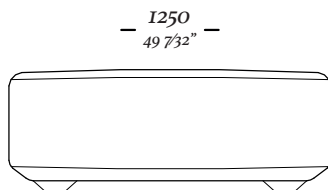

*Nos encostos soltos: BASE/ COSTURA/
ALMOFADA DECORATIVA*

C O N N E C T

450
— 17 23/32" —

Módulo
2050 x 1100 x 450mm

450
— 17 23/32" —

Módulo
1700 x 1100 x 450mm

450
— 17 23/32" —

Módulo
1100 x 1100 x 450mm

460
— 18 7/64" —

Módulo
2050 x 1250 x 450mm

460
— 18 7/64" —

Módulo 101°
2460 x 1320 x 450mm

C O N N E C T

		<p><i>Encosto Solto 900 C/ 01 Almofada 900 x 520 x 460mm</i></p>
		<p><i>Encosto Solto 900 C/ 02 Almofadas 900 x 680 x 460mm</i></p>
		<p><i>Encosto Solto 1100 C/ 01 Almofada 1100 x 520 x 460mm</i></p>
		<p><i>Encosto Solto 1100 C/ 02 Almofadas 1100 x 680 x 460mm</i></p>
		<p><i>Encosto Solto Canto 90° C/ 01 Almofada 900 x 900 x 460mm</i></p>
		<p><i>Encosto Solto Canto 101° C/ 01 Almofada 970 x 970 x 460mm</i></p>
		<p><i>Mesa de apoio Tampo laminado reto 900 x 425 x 595mm</i></p>
		<p><i>Mesa de apoio Tampo laqueado chanfrado 900 x 425 x 595mm</i></p>