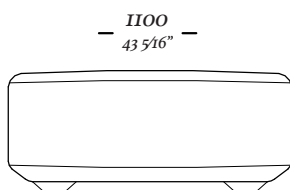

*Nos encostos soltos: BASE/ COSTURA/
ALMOFADA DECORATIVA*

C O N N E C T

450
— 17 23/32" —

Módulo
2050 x 1100 x 450mm

450
— 17 23/32" —

Módulo
1700 x 1100 x 450mm

450
— 17 23/32" —

Módulo
1100 x 1100 x 450mm

460
— 18 7/64" —

Módulo
2050 x 1250 x 450mm

460
— 18 7/64" —

Módulo 101°
2460 x 1320 x 450mm

C O N N E C T

		<p><i>Encosto Solto 900 C/ 01 Almofada 900 x 520 x 460mm</i></p>
		<p><i>Encosto Solto 900 C/ 02 Almofadas 900 x 680 x 460mm</i></p>
		<p><i>Encosto Solto 1100 C/ 01 Almofada 1100 x 520 x 460mm</i></p>
		<p><i>Encosto Solto 1100 C/ 02 Almofadas 1100 x 680 x 460mm</i></p>
		<p><i>Encosto Solto Canto 90° C/ 01 Almofada 900 x 900 x 460mm</i></p>
		<p><i>Encosto Solto Canto 101° C/ 01 Almofada 970 x 970 x 460mm</i></p>
		<p><i>Mesa de apoio Tampo laminado reto 900 x 425 x 595mm</i></p>
		<p><i>Mesa de apoio Tampo laqueado chanfrado 900 x 425 x 595mm</i></p>