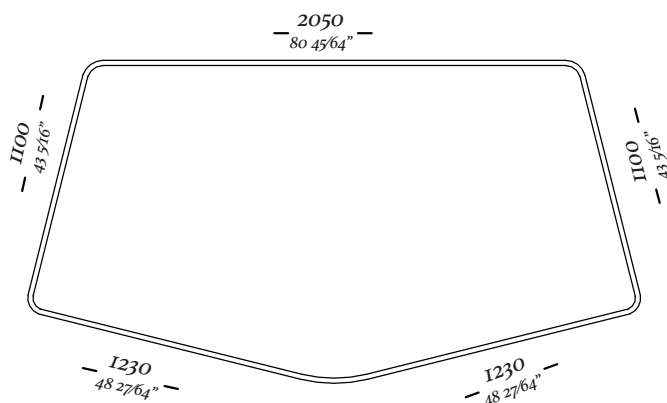

*Nos encostos soltos: BASE/ COSTURA/
ALMOFADA DECORATIVA*

C O N N E C T

450
— 17 23/32" —

Módulo
2050 x 1100 x 450mm

450
— 17 23/32" —

Módulo
1700 x 1100 x 450mm

450
— 17 23/32" —

Módulo
1100 x 1100 x 450mm

460
— 18 7/64" —

Módulo
2050 x 1250 x 450mm

460
— 18 7/64" —

Módulo 101°
2460 x 1320 x 450mm

C O N N E C T

		<p><i>Encosto Solto 900 C/ 01 Almofada 900 x 520 x 460mm</i></p>
		<p><i>Encosto Solto 900 C/ 02 Almofadas 900 x 680 x 460mm</i></p>
		<p><i>Encosto Solto 1100 C/ 01 Almofada 1100 x 520 x 460mm</i></p>
		<p><i>Encosto Solto 1100 C/ 02 Almofadas 1100 x 680 x 460mm</i></p>
		<p><i>Encosto Solto Canto 90° C/ 01 Almofada 900 x 900 x 460mm</i></p>
		<p><i>Encosto Solto Canto 101° C/ 01 Almofada 970 x 970 x 460mm</i></p>
		<p><i>Mesa de apoio Tampo laminado reto 900 x 425 x 595mm</i></p>
		<p><i>Mesa de apoio Tampo laqueado chanfrado 900 x 425 x 595mm</i></p>