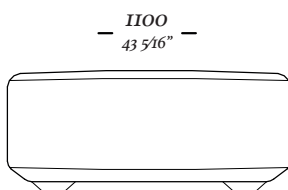

*Nos encostos soltos: BASE/ COSTURA/
ALMOFADA DECORATIVA*

C O N N E C T

450
— 17 23/32" —

Módulo
2050 x 1100 x 450mm

450
— 17 23/32" —

Módulo
1700 x 1100 x 450mm

450
— 17 23/32" —

Módulo
1100 x 1100 x 450mm

460
— 18 7/64" —

Módulo
2050 x 1250 x 450mm

460
— 18 7/64" —

Módulo 101°
2460 x 1320 x 450mm

C O N N E C T

		<p><i>Encosto Solto 900 C/ 01 Almofada 900 x 520 x 460mm</i></p>
		<p><i>Encosto Solto 900 C/ 02 Almofadas 900 x 680 x 460mm</i></p>
		<p><i>Encosto Solto 1100 C/ 01 Almofada 1100 x 520 x 460mm</i></p>
		<p><i>Encosto Solto 1100 C/ 02 Almofadas 1100 x 680 x 460mm</i></p>
		<p><i>Encosto Solto Canto 90° C/ 01 Almofada 900 x 900 x 460mm</i></p>
		<p><i>Encosto Solto Canto 101° C/ 01 Almofada 970 x 970 x 460mm</i></p>
		<p><i>Mesa de apoio Tampo laminado reto 900 x 425 x 595mm</i></p>
		<p><i>Mesa de apoio Tampo laqueado chanfrado 900 x 425 x 595mm</i></p>