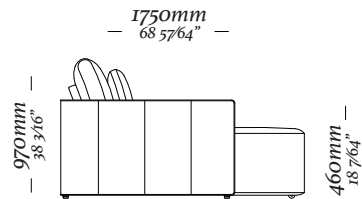

B U D D Y

Chaise retratátil
3 volumes ass. 1100mm
3680 x 1380 x 970mm

Chaise retratátil
2 volumes ass. 1100mm
2540 x 1380 x 970mm

Chaise retratátil
1 volume C/ oi Br D/E
Ass. 1100mm
1270 x 1380 x 970mm

Chaise retratátil
1 volume S/ Br
Ass. 1100mm
1140 x 1380 x 970mm

B U D D Y

Chaise retratátil
3 volumes ass. 900mm
3080 x 1380 x 970mm

Chaise retratátil
2 volumes ass. 900mm
2140 x 1380 x 970mm

Chaise retratátil
1 volume S/ Br
Ass. 900mm
940 x 1380 x 970mm

Chaise retratátil
1 volume C/ oi Br D/E
Ass. 900mm
1070 x 1380 x 970mm