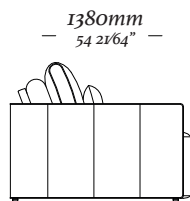

B U D D Y

Chaise retratátil
3 volumes ass. 1100mm
3680 x 1380 x 970mm

Chaise retratátil
2 volumes ass. 1100mm
2540 x 1380 x 970mm

Chaise retratátil
1 volume C/ oi Br D/E
Ass. 1100mm
1270 x 1380 x 970mm

Chaise retratátil
1 volume S/ Br
Ass. 1100mm
1140 x 1380 x 970mm

B U D D Y

Chaise retratátil
3 volumes ass. 900mm
3080 x 1380 x 970mm

Chaise retratátil
2 volumes ass. 900mm
2140 x 1380 x 970mm

Chaise retratátil
1 volume S/ Br
Ass. 900mm
940 x 1380 x 970mm

Chaise retratátil
1 volume C/ oi Br D/E
Ass. 900mm
1070 x 1380 x 970mm