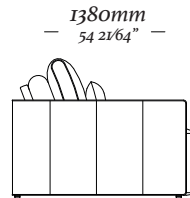

B U D D Y

Chaise retratátil
3 volumes ass. 1100mm
3680 x 1380 x 970mm

Chaise retratátil
2 volumes ass. 1100mm
2540 x 1380 x 970mm

Chaise retratátil
1 volume C/ oi Br D/E
Ass. 1100mm
1270 x 1380 x 970mm

Chaise retratátil
1 volume S/ Br
Ass. 1100mm
1140 x 1380 x 970mm

B U D D Y

Chaise retratátil
3 volumes ass. 900mm
3080 x 1380 x 970mm

Chaise retratátil
2 volumes ass. 900mm
2140 x 1380 x 970mm

Chaise retratátil
1 volume S/ Br
Ass. 900mm
940 x 1380 x 970mm

Chaise retratátil
1 volume C/ oi Br D/E
Ass. 900mm
1070 x 1380 x 970mm