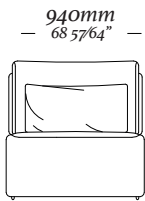

B U D D Y

Chaise retratátil
3 volumes ass. 1100mm
3680 x 1380 x 970mm

Chaise retratátil
2 volumes ass. 1100mm
2540 x 1380 x 970mm

Chaise retratátil
1 volume C/ oi Br D/E
Ass. 1100mm
1270 x 1380 x 970mm

Chaise retratátil
1 volume S/ Br
Ass. 1100mm
1140 x 1380 x 970mm

B U D D Y

Chaise retratátil
3 volumes ass. 900mm
3080 x 1380 x 970mm

Chaise retratátil
2 volumes ass. 900mm
2140 x 1380 x 970mm

Chaise retratátil
1 volume S/ Br
Ass. 900mm
940 x 1380 x 970mm

Chaise retratátil
1 volume C/ oi Br D/E
Ass. 900mm
1070 x 1380 x 970mm