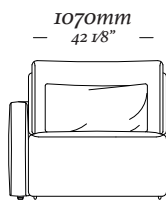

B U D D Y

Chaise retratátil
3 volumes ass. 1100mm
3680 x 1380 x 970mm

Chaise retratátil
2 volumes ass. 1100mm
2540 x 1380 x 970mm

Chaise retratátil
1 volume C/ oi Br D/E
Ass. 1100mm
1270 x 1380 x 970mm

Chaise retratátil
1 volume S/ Br
Ass. 1100mm
1140 x 1380 x 970mm

B U D D Y

Chaise retratátil
3 volumes ass. 900mm
3080 x 1380 x 970mm

Chaise retratátil
2 volumes ass. 900mm
2140 x 1380 x 970mm

Chaise retratátil
1 volume S/ Br
Ass. 900mm
940 x 1380 x 970mm

Chaise retratátil
1 volume C/ oi Br D/E
Ass. 900mm
1070 x 1380 x 970mm