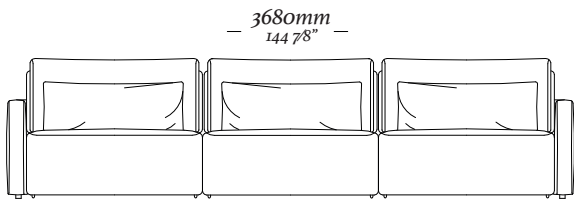

B U D D Y

O estofado Buddy oferece um grande gama de possibilidades, da elegância e suavidade das formas, ao conforto e praticidade do seu funcionamento. O estofado Buddy soube juntar de maneira única as formas simples de um estofado living com o melhor do conforto de um estofado retrátil.

ESTRUTURA

Estrutura de madeira maciça fixa com grampos metálicos e cola PVA (própria para madeira). A almofada traseira do encosto é composta por camadas de espuma de alta densidade e espuma soft envoltas por uma manta de espuma ecosoft. As almofadas frontais do encosto são preenchidas com fibra poliéster, permitindo um toque suave e maior resiliência. As camadas de espuma do assento são compostas por espumas de média e alta densidade, envoltas por uma camada de espuma ecosoft, garantindo maciez e toque suave, permitindo uma sensação única de conforto e aconchego ao sentar. O estofado Buddy possui ainda sistema retrátil mecanizado com acionamento touch. A praticidade de oferecida por este sistema é sem igual. Permanecer no conforto do estofado enquanto o assento é estendido, não tem preço.

B U D D Y

Chaise retratátil
3 volumes ass. 1100mm
3680 x 1380 x 970mm

Chaise retratátil
2 volumes ass. 1100mm
2540 x 1380 x 970mm

Chaise retratátil
1 volume C/ oi Br D/E
Ass. 1100mm
1270 x 1380 x 970mm

Chaise retratátil
1 volume S/ Br
Ass. 1100mm
1140 x 1380 x 970mm

B U D D Y

Chaise retratátil
3 volumes ass. 900mm
3080 x 1380 x 970mm

Chaise retratátil
2 volumes ass. 900mm
2140 x 1380 x 970mm

Chaise retratátil
1 volume S/ Br
Ass. 900mm
940 x 1380 x 970mm

Chaise retratátil
1 volume C/ oi Br D/E
Ass. 900mm
1070 x 1380 x 970mm