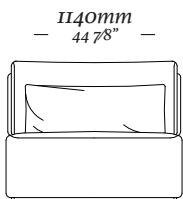

B U D D Y

Chaise retratátil
3 volumes ass. 1100mm
3680 x 1380 x 970mm

Chaise retratátil
2 volumes ass. 1100mm
2540 x 1380 x 970mm

Chaise retratátil
1 volume C/ oi Br D/E
Ass. 1100mm
1270 x 1380 x 970mm

Chaise retratátil
1 volume S/ Br
Ass. 1100mm
1140 x 1380 x 970mm

B U D D Y

Chaise retratátil
3 volumes ass. 900mm
3080 x 1380 x 970mm

Chaise retratátil
2 volumes ass. 900mm
2140 x 1380 x 970mm

Chaise retratátil
1 volume S/ Br
Ass. 900mm
940 x 1380 x 970mm

Chaise retratátil
1 volume C/ oi Br D/E
Ass. 900mm
1070 x 1380 x 970mm