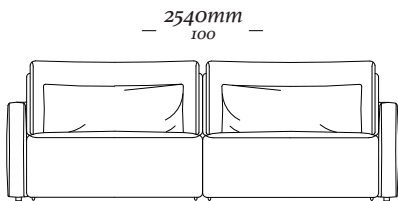

B U D D Y

Chaise retratátil
3 volumes ass. 1100mm
3680 x 1380 x 970mm

Chaise retratátil
2 volumes ass. 1100mm
2540 x 1380 x 970mm

Chaise retratátil
1 volume C/ oi Br D/E
Ass. 1100mm
1270 x 1380 x 970mm

Chaise retratátil
1 volume S/ Br
Ass. 1100mm
1140 x 1380 x 970mm

B U D D Y

Chaise retratátil
3 volumes ass. 900mm
3080 x 1380 x 970mm

Chaise retratátil
2 volumes ass. 900mm
2140 x 1380 x 970mm

Chaise retratátil
1 volume S/ Br
Ass. 900mm
940 x 1380 x 970mm

Chaise retratátil
1 volume C/ oi Br D/E
Ass. 900mm
1070 x 1380 x 970mm