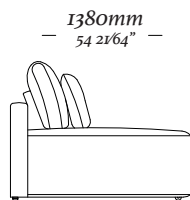

B U D D Y

Chaise retratátil
3 volumes ass. 1100mm
3680 x 1380 x 970mm

Chaise retratátil
2 volumes ass. 1100mm
2540 x 1380 x 970mm

Chaise retratátil
1 volume C/ oi Br D/E
Ass. 1100mm
1270 x 1380 x 970mm

Chaise retratátil
1 volume S/ Br
Ass. 1100mm
1140 x 1380 x 970mm

B U D D Y

Chaise retratátil
3 volumes ass. 900mm
3080 x 1380 x 970mm

Chaise retratátil
2 volumes ass. 900mm
2140 x 1380 x 970mm

Chaise retratátil
1 volume S/ Br
Ass. 900mm
940 x 1380 x 970mm

Chaise retratátil
1 volume C/ oi Br D/E
Ass. 900mm
1070 x 1380 x 970mm