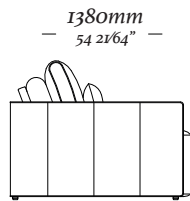

B U D D Y

Chaise retratátil
3 volumes ass. 1100mm
3680 x 1380 x 970mm

Chaise retratátil
2 volumes ass. 1100mm
2540 x 1380 x 970mm

Chaise retratátil
1 volume C/ oi Br D/E
Ass. 1100mm
1270 x 1380 x 970mm

Chaise retratátil
1 volume S/ Br
Ass. 1100mm
1140 x 1380 x 970mm

B U D D Y

Chaise retratátil
3 volumes ass. 900mm
3080 x 1380 x 970mm

Chaise retratátil
2 volumes ass. 900mm
2140 x 1380 x 970mm

Chaise retratátil
1 volume S/ Br
Ass. 900mm
940 x 1380 x 970mm

Chaise retratátil
1 volume C/ oi Br D/E
Ass. 900mm
1070 x 1380 x 970mm