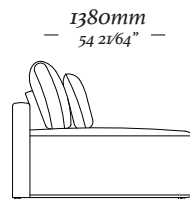

B U D D Y

Chaise retratátil
3 volumes ass. 1100mm
3680 x 1380 x 970mm

Chaise retratátil
2 volumes ass. 1100mm
2540 x 1380 x 970mm

Chaise retratátil
1 volume C/ oi Br D/E
Ass. 1100mm
1270 x 1380 x 970mm

Chaise retratátil
1 volume S/ Br
Ass. 1100mm
1140 x 1380 x 970mm

B U D D Y

Chaise retratátil
3 volumes ass. 900mm
3080 x 1380 x 970mm

Chaise retratátil
2 volumes ass. 900mm
2140 x 1380 x 970mm

Chaise retratátil
1 volume S/ Br
Ass. 900mm
940 x 1380 x 970mm

Chaise retratátil
1 volume C/ oi Br D/E
Ass. 900mm
1070 x 1380 x 970mm