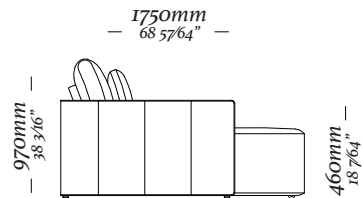

B U D D Y

Chaise retratátil
3 volumes ass. 1100mm
3680 x 1380 x 970mm

Chaise retratátil
2 volumes ass. 1100mm
2540 x 1380 x 970mm

Chaise retratátil
1 volume C/ oi Br D/E
Ass. 1100mm
1270 x 1380 x 970mm

Chaise retratátil
1 volume S/ Br
Ass. 1100mm
1140 x 1380 x 970mm

B U D D Y

Chaise retratátil
3 volumes ass. 900mm
3080 x 1380 x 970mm

Chaise retratátil
2 volumes ass. 900mm
2140 x 1380 x 970mm

Chaise retratátil
1 volume S/ Br
Ass. 900mm
940 x 1380 x 970mm

Chaise retratátil
1 volume C/ oi Br D/E
Ass. 900mm
1070 x 1380 x 970mm