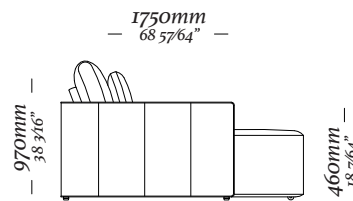

B U D D Y

Chaise retratátil
3 volumes ass. 1100mm
3680 x 1380 x 970mm

Chaise retratátil
2 volumes ass. 1100mm
2540 x 1380 x 970mm

Chaise retratátil
1 volume C/ oi Br D/E
Ass. 1100mm
1270 x 1380 x 970mm

Chaise retratátil
1 volume S/ Br
Ass. 1100mm
1140 x 1380 x 970mm

B U D D Y

Chaise retratátil
3 volumes ass. 900mm
3080 x 1380 x 970mm

Chaise retratátil
2 volumes ass. 900mm
2140 x 1380 x 970mm

Chaise retratátil
1 volume S/ Br
Ass. 900mm
940 x 1380 x 970mm

Chaise retratátil
1 volume C/ oi Br D/E
Ass. 900mm
1070 x 1380 x 970mm