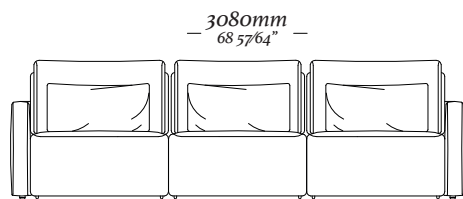

B U D D Y

Chaise retratátil
3 volumes ass. 1100mm
3680 x 1380 x 970mm

Chaise retratátil
2 volumes ass. 1100mm
2540 x 1380 x 970mm

Chaise retratátil
1 volume C/ oi Br D/E
Ass. 1100mm
1270 x 1380 x 970mm

Chaise retratátil
1 volume S/ Br
Ass. 1100mm
1140 x 1380 x 970mm

B U D D Y

Chaise retratátil
3 volumes ass. 900mm
3080 x 1380 x 970mm

Chaise retratátil
2 volumes ass. 900mm
2140 x 1380 x 970mm

Chaise retratátil
1 volume S/ Br
Ass. 900mm
940 x 1380 x 970mm

Chaise retratátil
1 volume C/ oi Br D/E
Ass. 900mm
1070 x 1380 x 970mm