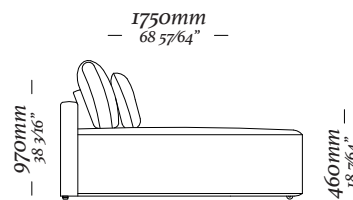

B U D D Y

Chaise retratátil
3 volumes ass. 1100mm
3680 x 1380 x 970mm

Chaise retratátil
2 volumes ass. 1100mm
2540 x 1380 x 970mm

Chaise retratátil
1 volume C/ oi Br D/E
Ass. 1100mm
1270 x 1380 x 970mm

Chaise retratátil
1 volume S/ Br
Ass. 1100mm
1140 x 1380 x 970mm

B U D D Y

Chaise retratátil
3 volumes ass. 900mm
3080 x 1380 x 970mm

Chaise retratátil
2 volumes ass. 900mm
2140 x 1380 x 970mm

Chaise retratátil
1 volume S/ Br
Ass. 900mm
940 x 1380 x 970mm

Chaise retratátil
1 volume C/ oi Br D/E
Ass. 900mm
1070 x 1380 x 970mm