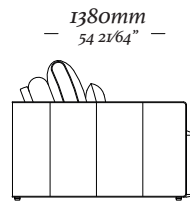

B U D D Y

Chaise retratátil
3 volumes ass. 1100mm
3680 x 1380 x 970mm

Chaise retratátil
2 volumes ass. 1100mm
2540 x 1380 x 970mm

Chaise retratátil
1 volume C/ oi Br D/E
Ass. 1100mm
1270 x 1380 x 970mm

Chaise retratátil
1 volume S/ Br
Ass. 1100mm
1140 x 1380 x 970mm

B U D D Y

Chaise retratátil
3 volumes ass. 900mm
3080 x 1380 x 970mm

Chaise retratátil
2 volumes ass. 900mm
2140 x 1380 x 970mm

Chaise retratátil
1 volume S/ Br
Ass. 900mm
940 x 1380 x 970mm

Chaise retratátil
1 volume C/ oi Br D/E
Ass. 900mm
1070 x 1380 x 970mm