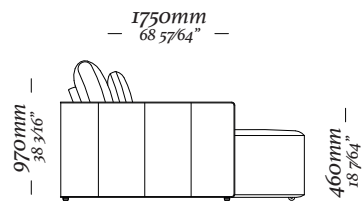

B U D D Y

Chaise retratátil
3 volumes ass. 1100mm
3680 x 1380 x 970mm

Chaise retratátil
2 volumes ass. 1100mm
2540 x 1380 x 970mm

Chaise retratátil
1 volume C/ oi Br D/E
Ass. 1100mm
1270 x 1380 x 970mm

Chaise retratátil
1 volume S/ Br
Ass. 1100mm
1140 x 1380 x 970mm

B U D D Y

Chaise retratátil
3 volumes ass. 900mm
3080 x 1380 x 970mm

Chaise retratátil
2 volumes ass. 900mm
2140 x 1380 x 970mm

Chaise retratátil
1 volume S/ Br
Ass. 900mm
940 x 1380 x 970mm

Chaise retratátil
1 volume C/ oi Br D/E
Ass. 900mm
1070 x 1380 x 970mm