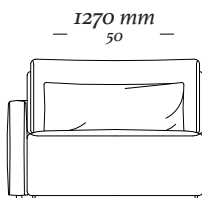

B U D D Y

Chaise retratátil
3 volumes ass. 1100mm
3680 x 1380 x 970mm

Chaise retratátil
2 volumes ass. 1100mm
2540 x 1380 x 970mm

Chaise retratátil
1 volume C/ oi Br D/E
Ass. 1100mm
1270 x 1380 x 970mm

Chaise retratátil
1 volume S/ Br
Ass. 1100mm
1140 x 1380 x 970mm

B U D D Y

Chaise retratátil
3 volumes ass. 900mm
3080 x 1380 x 970mm

Chaise retratátil
2 volumes ass. 900mm
2140 x 1380 x 970mm

Chaise retratátil
1 volume S/ Br
Ass. 900mm
940 x 1380 x 970mm

Chaise retratátil
1 volume C/ oi Br D/E
Ass. 900mm
1070 x 1380 x 970mm