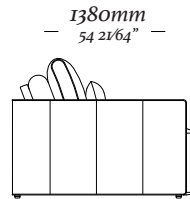

B U D D Y

Chaise retratátil
3 volumes ass. 1100mm
3680 x 1380 x 970mm

Chaise retratátil
2 volumes ass. 1100mm
2540 x 1380 x 970mm

Chaise retratátil
1 volume C/ oi Br D/E
Ass. 1100mm
1270 x 1380 x 970mm

Chaise retratátil
1 volume S/ Br
Ass. 1100mm
1140 x 1380 x 970mm

B U D D Y

Chaise retratátil
3 volumes ass. 900mm
3080 x 1380 x 970mm

Chaise retratátil
2 volumes ass. 900mm
2140 x 1380 x 970mm

Chaise retratátil
1 volume S/ Br
Ass. 900mm
940 x 1380 x 970mm

Chaise retratátil
1 volume C/ oi Br D/E
Ass. 900mm
1070 x 1380 x 970mm