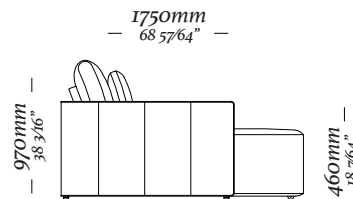

B U D D Y

Chaise retratátil
3 volumes ass. 1100mm
3680 x 1380 x 970mm

Chaise retratátil
2 volumes ass. 1100mm
2540 x 1380 x 970mm

Chaise retratátil
1 volume C/ oi Br D/E
Ass. 1100mm
1270 x 1380 x 970mm

Chaise retratátil
1 volume S/ Br
Ass. 1100mm
1140 x 1380 x 970mm

B U D D Y

Chaise retratátil
3 volumes ass. 900mm
3080 x 1380 x 970mm

Chaise retratátil
2 volumes ass. 900mm
2140 x 1380 x 970mm

Chaise retratátil
1 volume S/ Br
Ass. 900mm
940 x 1380 x 970mm

Chaise retratátil
1 volume C/ oi Br D/E
Ass. 900mm
1070 x 1380 x 970mm