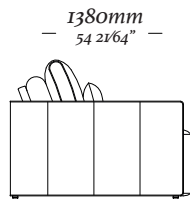

B U D D Y

Chaise retratátil
3 volumes ass. 1100mm
3680 x 1380 x 970mm

Chaise retratátil
2 volumes ass. 1100mm
2540 x 1380 x 970mm

Chaise retratátil
1 volume C/ oi Br D/E
Ass. 1100mm
1270 x 1380 x 970mm

Chaise retratátil
1 volume S/ Br
Ass. 1100mm
1140 x 1380 x 970mm

B U D D Y

Chaise retratátil
3 volumes ass. 900mm
3080 x 1380 x 970mm

Chaise retratátil
2 volumes ass. 900mm
2140 x 1380 x 970mm

Chaise retratátil
1 volume S/ Br
Ass. 900mm
940 x 1380 x 970mm

Chaise retratátil
1 volume C/ oi Br D/E
Ass. 900mm
1070 x 1380 x 970mm