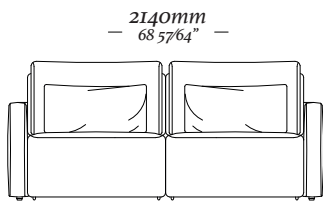

B U D D Y

Chaise retratátil
3 volumes ass. 1100mm
3680 x 1380 x 970mm

Chaise retratátil
2 volumes ass. 1100mm
2540 x 1380 x 970mm

Chaise retratátil
1 volume C/ oi Br D/E
Ass. 1100mm
1270 x 1380 x 970mm

Chaise retratátil
1 volume S/ Br
Ass. 1100mm
1140 x 1380 x 970mm

B U D D Y

Chaise retratátil
3 volumes ass. 900mm
3080 x 1380 x 970mm

Chaise retratátil
2 volumes ass. 900mm
2140 x 1380 x 970mm

Chaise retratátil
1 volume S/ Br
Ass. 900mm
940 x 1380 x 970mm

Chaise retratátil
1 volume C/ oi Br D/E
Ass. 900mm
1070 x 1380 x 970mm