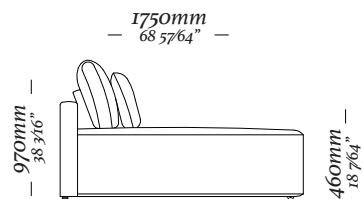

B U D D Y

Chaise retratátil
3 volumes ass. 1100mm
3680 x 1380 x 970mm

Chaise retratátil
2 volumes ass. 1100mm
2540 x 1380 x 970mm

Chaise retratátil
1 volume C/ oi Br D/E
Ass. 1100mm
1270 x 1380 x 970mm

Chaise retratátil
1 volume S/ Br
Ass. 1100mm
1140 x 1380 x 970mm

B U D D Y

Chaise retratátil
3 volumes ass. 900mm
3080 x 1380 x 970mm

Chaise retratátil
2 volumes ass. 900mm
2140 x 1380 x 970mm

Chaise retratátil
1 volume S/ Br
Ass. 900mm
940 x 1380 x 970mm

Chaise retratátil
1 volume C/ oi Br D/E
Ass. 900mm
1070 x 1380 x 970mm