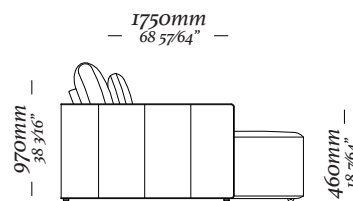

B U D D Y

Chaise retratátil
3 volumes ass. 1100mm
3680 x 1380 x 970mm

Chaise retratátil
2 volumes ass. 1100mm
2540 x 1380 x 970mm

Chaise retratátil
1 volume C/ oi Br D/E
Ass. 1100mm
1270 x 1380 x 970mm

Chaise retratátil
1 volume S/ Br
Ass. 1100mm
1140 x 1380 x 970mm

B U D D Y

Chaise retratátil
3 volumes ass. 900mm
3080 x 1380 x 970mm

Chaise retratátil
2 volumes ass. 900mm
2140 x 1380 x 970mm

Chaise retratátil
1 volume S/ Br
Ass. 900mm
940 x 1380 x 970mm

Chaise retratátil
1 volume C/ oi Br D/E
Ass. 900mm
1070 x 1380 x 970mm