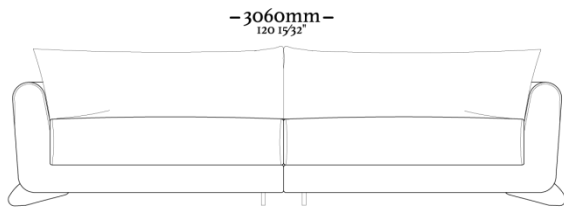

# C L I P

---

Imponência e uma elegância orgânica dão forma ao Estofado Clip, que valoriza um alto nível de conforto e aconchego. Sua estrutura mais robusta contrasta com a suavidade dos pés trabalhados em madeira maciça que se conectam e dão sustentação ao produto.

## ESTRUTURA

Almofadas do encosto de fibra poliéster siliconada.

O assento possui espuma de alta e média densidade além de espuma soft envolta por manta de espuma ecosoft, proporcionando toque suave e macio. Pés de madeira maciça natural.

## COMPOSÊ

*Base/ Almofadas do encosto*

# CLIP

---

Sofá módulo 3060mm  
bipartido  
3060 x 960 x 860 mm

Sofá módulo 3060mm  
3060 x 960 x 860mm

Sofá módulo 2660mm  
2660 x 960 x 860mm

Sofá módulo 2260mm  
2260 x 960 x 860mm