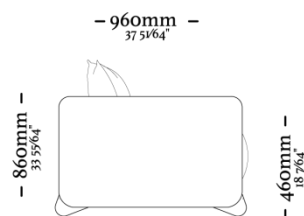

# CLIP

---

Sofá módulo 3060mm  
bipartido  
3060 x 960 x 860 mm

Sofá módulo 3060mm  
3060 x 960 x 860mm

Sofá módulo 2660mm  
2660 x 960 x 860mm

Sofá módulo 2260mm  
2260 x 960 x 860mm