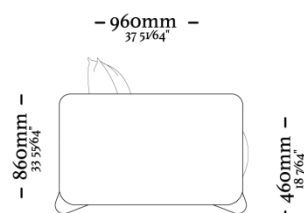

# CLIP

---

Sofá módulo 3060mm  
bipartido  
3060 x 960 x 860 mm

Sofá módulo 3060mm  
3060 x 960 x 860mm

Sofá módulo 2660mm  
2660 x 960 x 860mm

Sofá módulo 2260mm  
2260 x 960 x 860mm