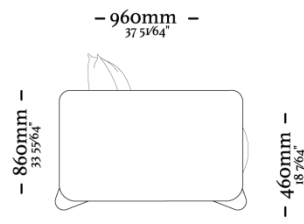

## COMPOSÊ

*Base/ Almofadas do encosto*

# CLIP

---

Sofá módulo 3060mm  
bipartido  
3060 x 960 x 860 mm

Sofá módulo 3060mm  
3060 x 960 x 860mm

Sofá módulo 2660mm  
2660 x 960 x 860mm

Sofá módulo 2260mm  
2260 x 960 x 860mm