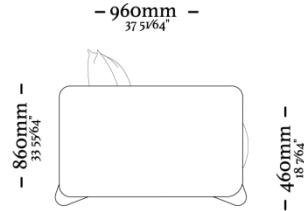

# CLIP

---

Sofá módulo 3060mm  
bipartido  
3060 x 960 x 860 mm

Sofá módulo 3060mm  
3060 x 960 x 860mm

Sofá módulo 2660mm  
2660 x 960 x 860mm

Sofá módulo 2260mm  
2260 x 960 x 860mm