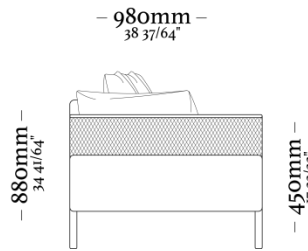

ACABAMENTOS/ REVESTIMENTOS

Acabamentos e revestimentos disponíveis de acordo com a tabela de preços. É uma grande variedade de acabamentos e revestimentos para compor peças únicas.

AURA

4 Lugares com 2 braços
2820 x 980 x 880mm

3 Lugares com 2 braços
2320 x 980 x 880mm

Poltrona com 2 braços
1230 x 980 x 880mm