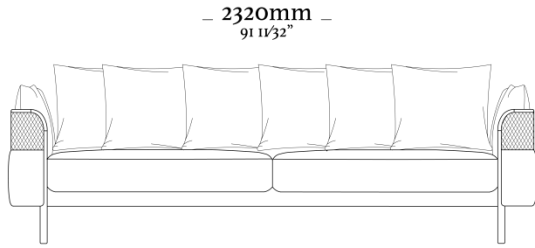

A U R A

O sofá Aura traz consigo a palha natural sextavada. A palha proporciona total sensação de leveza e bem-estar característicos do litoral. Suas curvas são um de seus principais destaques, deixando o produto com uma bela suavidade, gerando tanto o conforto visual como físico.

ESTRUTURA

Estrutura de Madeira maciça com braço de madeira maciça nobre, tendo seus detalhes em palha natural de algodão sextavada. Suas almofadas do encosto são soltas e preenchidas com fibra poliéster, o assento é composto por espuma elástica com espuma de alta densidade envolto por espuma Eco soft.

3 Lugares com 2 braços
2320 x 980 x 880mm

Poltrona com 2 braços
1230 x 980 x 880mm