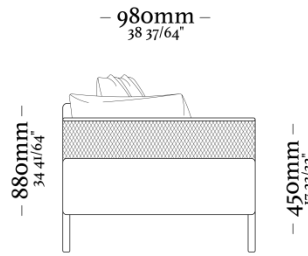

ESTRUTURA

Estrutura de Madeira maciça com braço de madeira maciça nobre, tendo seus detalhes em palha natural de algodão sextavada. Suas almofadas do encosto são soltas e preenchidas com fibra poliéster, o assento é composto por espuma elástica com espuma de alta densidade envolto por espuma Eco soft.

ACABAMENTOS/ REVESTIMENTOS

Acabamentos e revestimentos disponíveis de acordo com a tabela de preços. É uma grande variedade de acabamentos e revestimentos para compor peças únicas.

AURA

4 Lugares com 2 braços
2820 x 980 x 880mm

3 Lugares com 2 braços
2320 x 980 x 880mm

Poltrona com 2 braços
1230 x 980 x 880mm