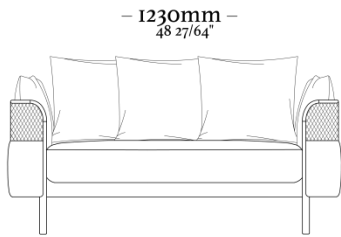

ACABAMENTOS/ REVESTIMENTOS

Acabamentos e revestimentos disponíveis de acordo com a tabela de preços. É uma grande variedade de acabamentos e revestimentos para compor peças únicas.

AURA

4 Lugares com 2 braços
2820 x 980 x 880mm

3 Lugares com 2 braços
2320 x 980 x 880mm

Poltrona com 2 braços
1230 x 980 x 880mm