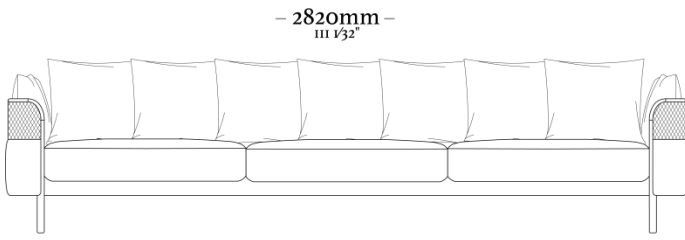

AURA

---

4 Lugares com 2 braços
2820 x 980 x 880mm