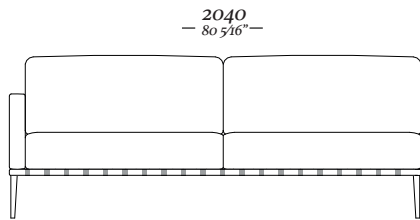

B O N D

4 Lugares com 2 Braços
3090 x 970 x 820mm

3 Lugares com 2 Braços
2110 x 970 x 820mm

3 Lugares com 1 Braço D/E
2040 x 970 x 820mm

Chaise Longue Com
1 Braço D/E
1070 x 1560 x 820mm

1 Lugar com 2 Braços
1140 x 970 x 820mm

1 Lugar com 1 Braço D/E
1070 x 970 x 820mm

Banqueta Quadrada
970 x 970 x 290mm

Banqueta Retangular
970 x 610 x 290mm