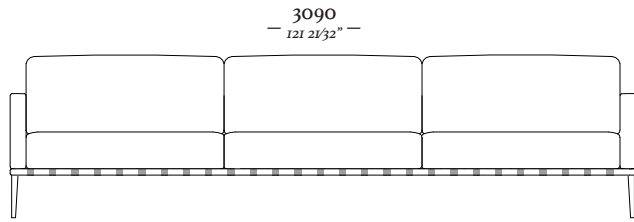

B O N D

O estofado Bond é surpreendentemente confortável. Com a variedade de opções entre os módulos é impossível não encontrar uma combinação perfeita para o seu espaço. O visual leve com linhas retas e traços suaves dão um toque de sofisticação a peça ao mesmo tempo que as faixas aplicadas a base de madeira levam personalidade e charme para qualquer ambiente.

ESTRUTURA

Estofado com estrutura de madeira maciça fixa com grampos metálicos e cola PVA (própria para madeira). O assento possui espumas de alta densidade e uma camada de espuma soft envoltas por uma manta de espuma ecosoft. O assento ainda conta com percintas elásticas. As almofadas do encosto são compostas por camadas de espuma soft conferindo suavidade e maciez prolongada ao usuário, as almofadas decorativas são preenchidas com fibra poliéster.

B O N D

4 Lugares com 2 Braços
3090 x 970 x 820mm

3 Lugares com 2 Braços
2110 x 970 x 820mm

3 Lugares com 1 Braço D/E
2040 x 970 x 820mm

Chaise Longue Com
1 Braço D/E
1070 x 1560 x 820mm

1 Lugar com 2 Braços
1140 x 970 x 820mm

1 Lugar com 1 Braço D/E
1070 x 970 x 820mm

Banqueta Quadrada
970 x 970 x 290mm

Banqueta Retangular
970 x 610 x 290mm