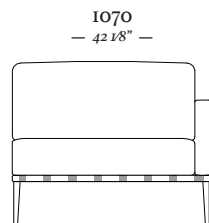

B O N D

4 Lugares com 2 Braços
3090 x 970 x 820mm

3 Lugares com 2 Braços
2110 x 970 x 820mm

3 Lugares com 1 Braço D/E
2040 x 970 x 820mm

Chaise Longue Com
1 Braço D/E
1070 x 1560 x 820mm

1 Lugar com 2 Braços
1140 x 970 x 820mm

1 Lugar com 1 Braço D/E
1070 x 970 x 820mm

Banqueta Quadrada
970 x 970 x 290mm

Banqueta Retangular
970 x 610 x 290mm