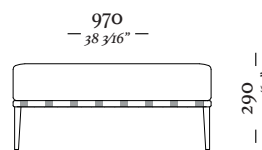

B O N D

4 Lugares com 2 Braços
3090 x 970 x 820mm

3 Lugares com 2 Braços
2110 x 970 x 820mm

3 Lugares com 1 Braço D/E
2040 x 970 x 820mm

Chaise Longue Com
1 Braço D/E
1070 x 1560 x 820mm

1 Lugar com 2 Braços
1140 x 970 x 820mm

1 Lugar com 1 Braço D/E
1070 x 970 x 820mm

Banqueta Quadrada
970 x 970 x 290mm

Banqueta Retangular
970 x 610 x 290mm