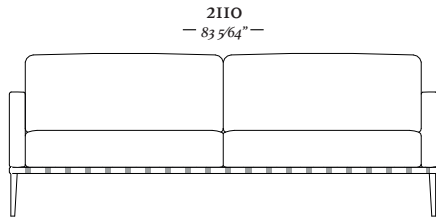

B O N D

4 Lugares com 2 Braços
3090 x 970 x 820mm

3 Lugares com 2 Braços
2110 x 970 x 820mm

3 Lugares com 1 Braço D/E
2040 x 970 x 820mm

Chaise Longue Com
1 Braço D/E
1070 x 1560 x 820mm

1 Lugar com 2 Braços
1140 x 970 x 820mm

1 Lugar com 1 Braço D/E
1070 x 970 x 820mm

Banqueta Quadrada
970 x 970 x 290mm

Banqueta Retangular
970 x 610 x 290mm