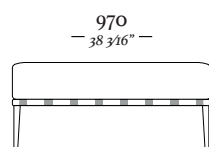

B O N D

4 Lugares com 2 Braços
3090 x 970 x 820mm

3 Lugares com 2 Braços
2110 x 970 x 820mm

3 Lugares com 1 Braço D/E
2040 x 970 x 820mm

Chaise Longue Com
1 Braço D/E
1070 x 1560 x 820mm

1 Lugar com 2 Braços
1140 x 970 x 820mm

1 Lugar com 1 Braço D/E
1070 x 970 x 820mm

Banqueta Quadrada
970 x 970 x 290mm

Banqueta Retangular
970 x 610 x 290mm