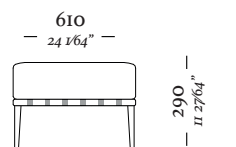

B O N D

4 Lugares com 2 Braços
3090 x 970 x 820mm

3 Lugares com 2 Braços
2110 x 970 x 820mm

3 Lugares com 1 Braço D/E
2040 x 970 x 820mm

Chaise Longue Com
1 Braço D/E
1070 x 1560 x 820mm

1 Lugar com 2 Braços
1140 x 970 x 820mm

1 Lugar com 1 Braço D/E
1070 x 970 x 820mm

Banqueta Quadrada
970 x 970 x 290mm

Banqueta Retangular
970 x 610 x 290mm