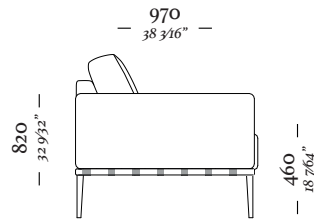

ESTRUTURA

Estofado com estrutura de madeira maciça fixa com grampos metálicos e cola PVA (própria para madeira). O assento possui espumas de alta densidade e uma camada de espuma soft envoltas por uma manta de espuma ecosoft. O assento ainda conta com percintas elásticas. As almofadas do encosto são compostas por camadas de espuma soft conferindo suavidade e maciez prolongada ao usuário, as almofadas decorativas são preenchidas com fibra poliéster.

B O N D

4 Lugares com 2 Braços
3090 x 970 x 820mm

3 Lugares com 2 Braços
2110 x 970 x 820mm

3 Lugares com 1 Braço D/E
2040 x 970 x 820mm

Chaise Longue Com
1 Braço D/E
1070 x 1560 x 820mm

1 Lugar com 2 Braços
1140 x 970 x 820mm

1 Lugar com 1 Braço D/E
1070 x 970 x 820mm

Banqueta Quadrada
970 x 970 x 290mm

Banqueta Retangular
970 x 610 x 290mm