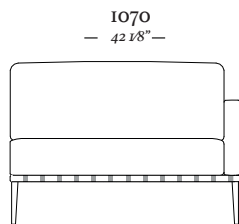

B O N D

4 Lugares com 2 Braços
3090 x 970 x 820mm

3 Lugares com 2 Braços
2110 x 970 x 820mm

3 Lugares com 1 Braço D/E
2040 x 970 x 820mm

Chaise Longue Com
1 Braço D/E
1070 x 1560 x 820mm

1 Lugar com 2 Braços
1140 x 970 x 820mm

1 Lugar com 1 Braço D/E
1070 x 970 x 820mm

Banqueta Quadrada
970 x 970 x 290mm

Banqueta Retangular
970 x 610 x 290mm