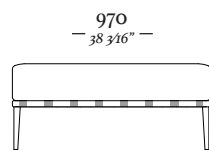

B O N D

4 Lugares com 2 Braços
3090 x 970 x 820mm

3 Lugares com 2 Braços
2110 x 970 x 820mm

3 Lugares com 1 Braço D/E
2040 x 970 x 820mm

Chaise Longue Com
1 Braço D/E
1070 x 1560 x 820mm

1 Lugar com 2 Braços
1140 x 970 x 820mm

1 Lugar com 1 Braço D/E
1070 x 970 x 820mm

Banqueta Quadrada
970 x 970 x 290mm

Banqueta Retangular
970 x 610 x 290mm