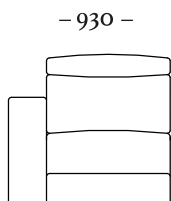

Mesa do braço: 079, 145, 148.

COMPOSÊ

Base + Almofada assento + braço central.

OPÇÕES

Produto com opção de braço reto ou abalado, além de opção de braço central e pés em madeira ou sapata de plástico.

Reclinável S/ Br
Ass. 700mm
 750x1050x910mm

Reclinável C/ 1Br Reto
Ass. 700mm
 930x1050x910

Reclinável C/ 1Br Abalado
Ass. 700mm
 960x1050x910

Reclinável C/ 2Br Retos
Ass. 700mm
 930x1050x910

Reclinável C/ 2Br Abalados
Ass. 700mm
 960x1050x910

- 900 -

- 1050 -

Fechado

- 1570 -

Aberto

- 910 -

- 1060 -

- 470 -

Reclinável S/ Br
Ass. 900mm
900x1050x910mm

- 980 -

- 780 -

Braço Central
400x960x780mm