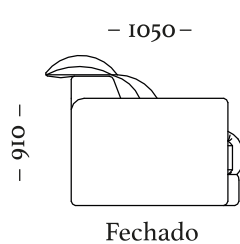

Mesa do braço: 079, 145, 148.

COMPOSÊ

Base + Almofada assento + braço central.

OPÇÕES

Produto com opção de braço reto ou abalado, além de opção de braço central e pés em madeira ou sapata de plástico.

Reclinável S/ Br
Ass. 700mm
 750x1050x910mm

Reclinável C/ 1Br Reto
Ass. 700mm
 930x1050x910

Reclinável C/ 1Br Abalado
Ass. 700mm
 960x1050x910

Reclinável C/ 2Br Retos
Ass. 700mm
 930x1050x910

Reclinável C/ 2Br Abalados
Ass. 700mm
 960x1050x910

- 900 -

- 1050 -

Fechado

- 1570 -

Aberto

- 910 -

- 1060 -

- 470 -

Reclinável S/ Br
Ass. 900mm
900x1050x910mm

- 980 -

- 780 -

Braço Central
400x960x780mm