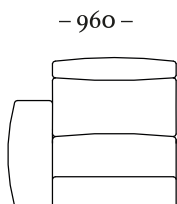

Mesa do braço: 079, 145, 148.

COMPOSÊ

Base + Almofada assento + braço central.

OPÇÕES

Produto com opção de braço reto ou abalado, além de opção de braço central e pés em madeira ou sapata de plástico.

Reclinável S/ Br
Ass. 700mm
 750x1050x910mm

Reclinável C/ 1Br Reto
Ass. 700mm
 930x1050x910

Reclinável C/ 1Br Abalado
Ass. 700mm
 960x1050x910

Reclinável C/ 2Br Retos
Ass. 700mm
 930x1050x910

Reclinável C/ 2Br Abalados
Ass. 700mm
 960x1050x910

- 900 -

- 1050 -

Fechado

- 1570 -

Aberto

- 910 -

- 1060 -

- 470 -

Reclinável S/ Br
Ass. 900mm
900x1050x910mm

- 980 -

- 780 -

Braço Central
400x960x780mm