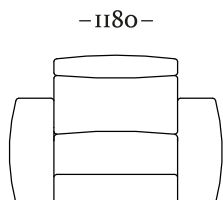

Mesa do braço: 079, 145, 148.

COMPOSÊ

Base + Almofada assento + braço central.

OPÇÕES

Produto com opção de braço reto ou abalado, além de opção de braço central e pés em madeira ou sapata de plástico.

Reclinável S/ Br
Ass. 700mm
 750x1050x910mm

Reclinável C/ 1Br Reto
Ass. 700mm
 930x1050x910

Reclinável C/ 1Br Abalado
Ass. 700mm
 960x1050x910

Reclinável C/ 2Br Retos
Ass. 700mm
 930x1050x910

Reclinável C/ 2Br Abalados
Ass. 700mm
 960x1050x910

- 900 -

- 1050 -

Fechado

- 1570 -

Aberto

- 910 -

- 1060 -

- 470 -

Reclinável S/ Br
Ass. 900mm
900x1050x910mm

- 980 -

- 780 -

Braço Central
400x960x780mm