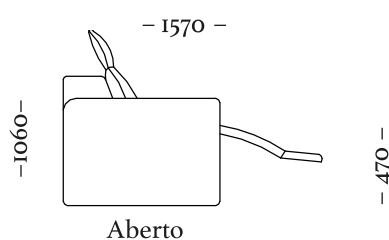

Mesa do braço: 079, 145, 148.

COMPOSÊ

Base + Almofada assento + braço central.

OPÇÕES

Produto com opção de braço reto ou abalado, além de opção de braço central e pés em madeira ou sapata de plástico.

Reclinável S/ Br
Ass. 700mm
 750x1050x910mm

Reclinável C/ 1Br Reto
Ass. 700mm
 930x1050x910

Reclinável C/ 1Br Abalado
Ass. 700mm
 960x1050x910

Reclinável C/ 2Br Retos
Ass. 700mm
 930x1050x910

Reclinável C/ 2Br Abalados
Ass. 700mm
 960x1050x910

- 900 -

- 1050 -

Fechado

- 1570 -

Aberto

- 910 -

- 1060 -

- 470 -

Reclinável S/ Br
Ass. 900mm
900x1050x910mm

- 980 -

- 780 -

Braço Central
400x960x780mm