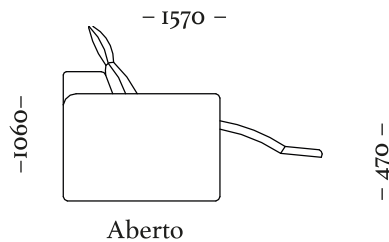

Mesa do braço: 079, 145, 148.

COMPOSÊ

Base + Almofada assento + braço central.

OPÇÕES

Produto com opção de braço reto ou abalado, além de opção de braço central e pés em madeira ou sapata de plástico.

Reclinável S/ Br
Ass. 700mm
 750x1050x910mm

- 1050 -

Fechado

- 1570 -

Aberto

- 910 -

- 1060 -

- 470 -

Reclinável S/ Br
Ass. 900mm
900x1050x910mm

- 980 -

- 780 -

Braço Central
400x960x780mm