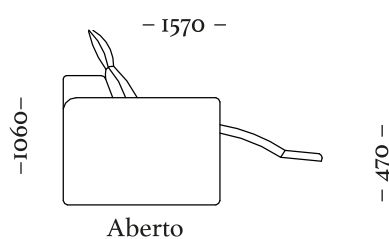

Mesa do braço: 079, 145, 148.

COMPOSÊ

Base + Almofada assento + braço central.

OPÇÕES

Produto com opção de braço reto ou abalado, além de opção de braço central e pés em madeira ou sapata de plástico.

Reclinável S/ Br
Ass. 700mm
 750x1050x910mm

Reclinável C/ 1Br Reto
Ass. 700mm
 930x1050x910

Reclinável C/ 1Br Abalado
Ass. 700mm
 960x1050x910

Reclinável C/ 2Br Retos
Ass. 700mm
 930x1050x910

Reclinável C/ 2Br Abalados
Ass. 700mm
 960x1050x910

- 900 -

- 1050 -

Fechado

- 1570 -

Aberto

- 910 -

- 1060 -

- 470 -

Reclinável S/ Br
Ass. 900mm
900x1050x910mm

- 980 -

- 780 -

Braço Central
400x960x780mm