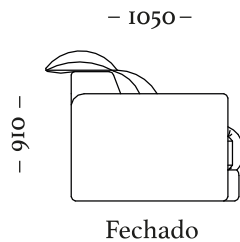

Mesa do braço: 079, 145, 148.

COMPOSÊ

Base + Almofada assento + braço central.

OPÇÕES

Produto com opção de braço reto ou abalado, além de opção de braço central e pés em madeira ou sapata de plástico.

Reclinável S/ Br
Ass. 700mm
 750x1050x910mm

- 980 -

- 780 -

Braço Central
400x960x780mm