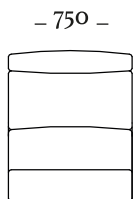

Mesa do braço: 079, 145, 148.

COMPOSÊ

Base + Almofada assento + braço central.

OPÇÕES

Produto com opção de braço reto ou abalado, além de opção de braço central e pés em madeira ou sapata de plástico.

Reclinável S/ Br
Ass. 700mm
 750x1050x910mm

Reclinável C/ 1Br Reto
Ass. 700mm
 930x1050x910

Reclinável C/ 1Br Abalado
Ass. 700mm
 960x1050x910

Reclinável C/ 2Br Retos
Ass. 700mm
 930x1050x910

Reclinável C/ 2Br Abalados
Ass. 700mm
 960x1050x910

- 900 -

- 1050 -

Fechado

- 1570 -

Aberto

- 910 -

- 1060 -

- 470 -

Reclinável S/ Br
Ass. 900mm
900x1050x910mm

- 980 -

- 780 -

Braço Central
400x960x780mm