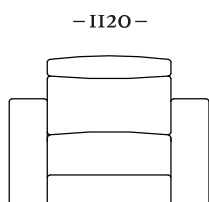

Mesa do braço: 079, 145, 148.

COMPOSÊ

Base + Almofada assento + braço central.

OPÇÕES

Produto com opção de braço reto ou abalado, além de opção de braço central e pés em madeira ou sapata de plástico.

Reclinável S/ Br
Ass. 700mm
 750x1050x910mm

Reclinável C/ 1Br Reto
Ass. 700mm
 930x1050x910

Reclinável C/ 1Br Abalado
Ass. 700mm
 960x1050x910

Reclinável C/ 2Br Retos
Ass. 700mm
 930x1050x910

Reclinável C/ 2Br Abalados
Ass. 700mm
 960x1050x910

- 900 -

- 1050 -

Fechado

- 1570 -

Aberto

- 910 -

- 1060 -

- 470 -

Reclinável S/ Br
Ass. 900mm
900x1050x910mm

- 980 -

- 780 -

Braço Central
400x960x780mm