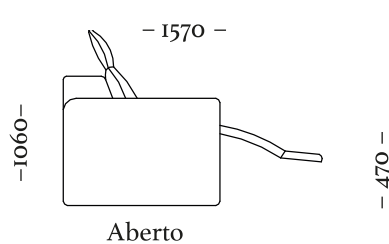

Mesa do braço: 079, 145, 148.

COMPOSÊ

Base + Almofada assento + braço central.

OPÇÕES

Produto com opção de braço reto ou abalado, além de opção de braço central e pés em madeira ou sapata de plástico.

Reclinável S/ Br
Ass. 700mm
 750x1050x910mm

Reclinável C/ 1Br Reto
Ass. 700mm
 930x1050x910

Reclinável C/ 1Br Abalado
Ass. 700mm
 960x1050x910

Reclinável C/ 2Br Retos
Ass. 700mm
 930x1050x910

Reclinável C/ 2Br Abalados
Ass. 700mm
 960x1050x910

- 900 -

- 1050 -

Fechado

- 1570 -

Aberto

- 910 -

- 1060 -

- 470 -

Reclinável S/ Br
Ass. 900mm
900x1050x910mm

- 980 -

- 780 -

Braço Central
400x960x780mm