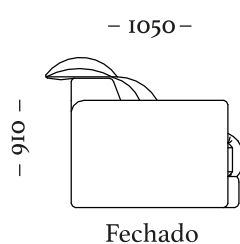

Mesa do braço: 079, 145, 148.

COMPOSÊ

Base + Almofada assento + braço central.

OPÇÕES

Produto com opção de braço reto ou abalado, além de opção de braço central e pés em madeira ou sapata de plástico.

Reclinável S/ Br
Ass. 700mm
 750x1050x910mm

Reclinável C/ 1Br Reto
Ass. 700mm
 930x1050x910

Reclinável C/ 1Br Abalado
Ass. 700mm
 960x1050x910

Reclinável C/ 2Br Retos
Ass. 700mm
 930x1050x910

Reclinável C/ 2Br Abalados
Ass. 700mm
 960x1050x910

- 900 -

- 1050 -

Fechado

- 1570 -

Aberto

- 910 -

- 1060 -

- 470 -

Reclinável S/ Br
Ass. 900mm
900x1050x910mm

- 980 -

- 780 -

Braço Central
400x960x780mm