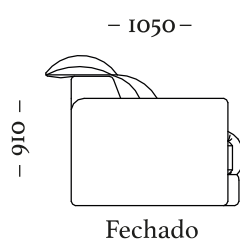

Mesa do braço: 079, 145, 148.

COMPOSÊ

Base + Almofada assento + braço central.

OPÇÕES

Produto com opção de braço reto ou abalado, além de opção de braço central e pés em madeira ou sapata de plástico.

Reclinável S/ Br
Ass. 700mm
 750x1050x910mm

Reclinável C/ 1Br Reto
Ass. 700mm
 930x1050x910

Reclinável C/ 1Br Abalado
Ass. 700mm
 960x1050x910

Reclinável C/ 2Br Retos
Ass. 700mm
 930x1050x910

Reclinável C/ 2Br Abalados
Ass. 700mm
 960x1050x910

- 900 -

- 1050 -

Fechado

- 1570 -

Aberto

- 910 -

- 1060 -

- 470 -

Reclinável S/ Br
Ass. 900mm
900x1050x910mm

- 980 -

- 780 -

Braço Central
400x960x780mm