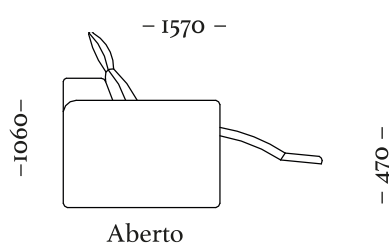

Mesa do braço: 079, 145, 148.

COMPOSÊ

Base + Almofada assento + braço central.

OPÇÕES

Produto com opção de braço reto ou abalado, além de opção de braço central e pés em madeira ou sapata de plástico.

Reclinável S/ Br
Ass. 700mm
 750x1050x910mm

Reclinável C/ 1Br Reto
Ass. 700mm
 930x1050x910

Reclinável C/ 1Br Abalado
Ass. 700mm
 960x1050x910

Reclinável C/ 2Br Retos
Ass. 700mm
 930x1050x910

Reclinável C/ 2Br Abalados
Ass. 700mm
 960x1050x910

- 900 -

- 1050 -

Fechado

- 1570 -

Aberto

- 910 -

- 1060 -

- 470 -

Reclinável S/ Br
Ass. 900mm
900x1050x910mm

- 980 -

- 780 -

Braço Central
400x960x780mm