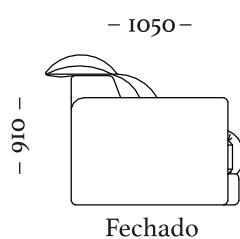

Mesa do braço: 079, 145, 148.

COMPOSÊ

Base + Almofada assento + braço central.

OPÇÕES

Produto com opção de braço reto ou abalado, além de opção de braço central e pés em madeira ou sapata de plástico.

Reclinável S/ Br
Ass. 700mm
 750x1050x910mm

Reclinável C/ 1Br Reto
Ass. 700mm
 930x1050x910

Reclinável C/ 1Br Abalado
Ass. 700mm
 960x1050x910

Reclinável C/ 2Br Retos
Ass. 700mm
 930x1050x910

Reclinável C/ 2Br Abalados
Ass. 700mm
 960x1050x910

- 900 -

- 1050 -

Fechado

- 1570 -

Aberto

- 910 -

- 1060 -

- 470 -

Reclinável S/ Br
Ass. 900mm
900x1050x910mm

- 980 -

- 780 -

Braço Central
400x960x780mm