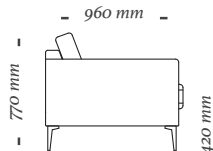

Mod c/ 2 br 11cm Assento 1000mm
1220x960x770mm