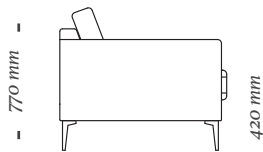

M O D E L

- 800 mm -

- 960 mm -

Mod s/ br Assento 800mm

800x960x770mm

- 910 mm -

- 960 mm -

Mod c/ 1 br 11cm Assento 800mm

910x960x770mm

- 980 mm -

- 960 mm -

Mod c/ 1 br 18cm Assento 800mm

980x960x770mm

- 1050 mm -

- 960 mm -

Mod c/ 1 br 25cm Assento 800mm

1050x960x770mm

- 1020 mm -

- 960 mm -

Mod c/ 2 br 11cm Assento 800mm

1020x960x770mm

- 1160 mm -

- 960 mm -

Mod c/ 2 br 18cm Assento 800mm

1160x960x770mm

- 1300 mm -

- 960 mm -

Mod c/ 2 br 25cm Assento 800mm

1300x960x770mm

- 910 mm -

- 1570 mm -

Chaise Longue c/ 1 br 11cm Assento 800mm