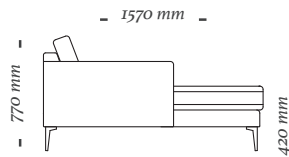

910x960x770mm

- 980 mm -

- 960 mm -

Mod c/ 1 br 18cm Assento 800mm

980x960x770mm

- 1050 mm -

- 960 mm -

Mod c/ 1 br 25cm Assento 800mm

1050x960x770mm

- 1020 mm -

- 960 mm -

Mod c/ 2 br 11cm Assento 800mm

1020x960x770mm

- 1160 mm -

- 960 mm -

Mod c/ 2 br 18cm Assento 800mm

1160x960x770mm

- 1300 mm -

- 960 mm -

Mod c/ 2 br 25cm Assento 800mm

1300x960x770mm

- 910 mm -

- 1570 mm -

Chaise Longue c/ 1 br 11cm Assento 800mm

910x1570x770mm

M O D E L

Chaise Longue c/ 1 br 18cm Assento 800mm
980x1570x770mm

Chaise Longue c/ 1 br 25cm Assento 800mm
1050x1570x770mm

Mod s/ br Assento 1000mm
1000x960x770mm

Mod c/ 1 br 11cm Assento 1000mm
1110x960x770mm