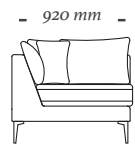

1050x960x770mm

- 1020 mm -

- 960 mm -

Mod c/ 2 br 11cm Assento 800mm

1020x960x770mm

- 1160 mm -

- 960 mm -

Mod c/ 2 br 18cm Assento 800mm

M O D E L

3 Lugares c/ 1 br 25cm
2250x960x770mm

4 Lugares c/ 1 br 11cm
2510x960x770mm

4 Lugares c/ 1 br 18cm
2580x960x770mm

4 Lugares c/ 1 br 25cm
2620x960x770mm

3 Lugares c/ 2 br 11cm
2220x960x770mm

3 Lugares c/ 2 br 18cm
2360x960x770mm

3 Lugares c/ 2 br 25cm
2500x960x770mm

4 Lugares c/ 2 br 11cm
2650x960x770mm

M O D E L

4 Lugares c/ 2 br 18cm
2760x960x770mm

4 Lugares c/ 2 br 25cm
2900x960x770mm

Banqueta Quadrada
1000x1000x420mm

Banqueta Retangular
1000x1810x420mm

Canto
920x920x720mm

Canto Chaise Longue Grande
960x2300x770mm

Canto Chaise Longue Médio
960x1930x770mm

Canto Chaise Longue 30°
1570x1230x770mm

M O D E L

MINIMALISTA

A volumetria suave e os pés em alumínio, de traços leves, conferem um tom minimalista ao estofado Model. Na imagem em conjunto com as mesas de centro Régia.