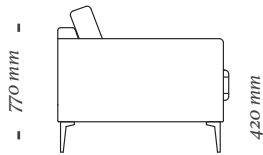

M O D E L

- 800 mm -

- 960 mm -

Mod s/ br Assento 800mm

800x960x770mm

- 910 mm -

- 960 mm -

Mod c/ 1 br 11cm Assento 800mm

910x960x770mm

- 980 mm -

- 960 mm -

Mod c/ 1 br 18cm Assento 800mm

980x960x770mm

- 1050 mm -

- 960 mm -

Mod c/ 1 br 25cm Assento 800mm

1050x960x770mm

- 1020 mm -

- 960 mm -

Mod c/ 2 br 11cm Assento 800mm

1020x960x770mm

- 1160 mm -

- 960 mm -

Mod c/ 2 br 18cm Assento 800mm