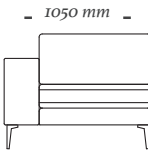

910x960x770mm

- 980 mm -

- 960 mm -

Mod c/ 1 br 18cm Assento 800mm

980x960x770mm

- 1050 mm -

- 960 mm -

Mod c/ 1 br 25cm Assento 800mm

1050x960x770mm

- 1020 mm -

- 960 mm -

Mod c/ 2 br 11cm Assento 800mm

1020x960x770mm

- 1160 mm -

- 960 mm -

Mod c/ 2 br 18cm Assento 800mm

1160x960x770mm

- 1300 mm -

- 960 mm -

Mod c/ 2 br 25cm Assento 800mm

1300x960x770mm

- 910 mm -

- 1570 mm -

Chaise Longue c/ 1 br 11cm Assento 800mm

910x1570x770mm

M O D E L

Chaise Longue c/ 1 br 18cm Assento 800mm
980x1570x770mm

Chaise Longue c/ 1 br 25cm Assento 800mm
1050x1570x770mm

Mod s/ br Assento 1000mm
1000x960x770mm

Mod c/ 1 br 11cm Assento 1000mm
1110x960x770mm