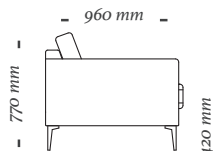

1050x960x770mm

- 1020 mm -

- 960 mm -

Mod c/ 2 br 11cm Assento 800mm

1020x960x770mm

- 1160 mm -

- 960 mm -

Mod c/ 2 br 18cm Assento 800mm

910x1570x770mm

M O D E L

Chaise Longue c/ 1 br 18cm Assento 800mm
980x1570x770mm

Chaise Longue c/ 1 br 25cm Assento 800mm
1050x1570x770mm

Mod s/ br Assento 1000mm
1000x960x770mm

Mod c/ 1 br 11cm Assento 1000mm
1110x960x770mm