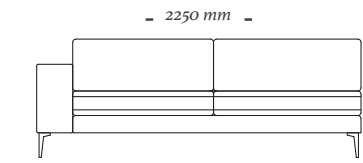

Chaise Longue c/ 1 br 18cm Assento 1200mm

1380x1570x770mm

Chaise Longue c/ 1 br 25cm Assento 1200mm

1450x1570x770mm

3 Lugares c/ 1 br 11cm

2110x960x770mm

3 Lugares c/ 1 br 18cm

2180x960x770mm

M O D E L

3 Lugares c/ 1 br 25cm
2250x960x770mm

4 Lugares c/ 1 br 11cm
2510x960x770mm

4 Lugares c/ 1 br 18cm
2580x960x770mm

4 Lugares c/ 1 br 25cm
2620x960x770mm

3 Lugares c/ 2 br 11cm
2220x960x770mm

3 Lugares c/ 2 br 18cm
2360x960x770mm