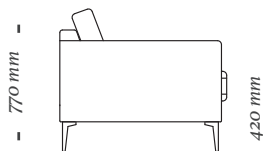

M O D E L

- 800 mm -

- 960 mm -

Mod s/ br Assento 800mm

800x960x770mm

- 910 mm -

- 960 mm -

Mod c/ 1 br 11cm Assento 800mm

910x960x770mm

- 980 mm -

- 960 mm -

Mod c/ 1 br 18cm Assento 800mm

980x960x770mm

- 1050 mm -

- 960 mm -

Mod c/ 1 br 25cm Assento 800mm

1050x960x770mm

- 1020 mm -

- 960 mm -

Mod c/ 2 br 11cm Assento 800mm

1020x960x770mm

- 1160 mm -

- 960 mm -

Mod c/ 2 br 18cm Assento 800mm

1160x960x770mm

- 1300 mm -

- 960 mm -

Mod c/ 2 br 25cm Assento 800mm

1300x960x770mm

- 910 mm -

- 1570 mm -

Chaise Longue c/ 1 br 11cm Assento 800mm