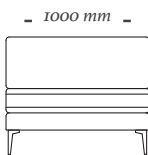

910x960x770mm

- 980 mm -

- 960 mm -

Mod c/ 1 br 18cm Assento 800mm

980x960x770mm

- 1050 mm -

- 960 mm -

Mod c/ 1 br 25cm Assento 800mm

1050x960x770mm

- 1020 mm -

- 960 mm -

Mod c/ 2 br 11cm Assento 800mm

1020x960x770mm

- 1160 mm -

- 960 mm -

Mod c/ 2 br 18cm Assento 800mm

1160x960x770mm

- 1300 mm -

- 960 mm -

Mod c/ 2 br 25cm Assento 800mm

1300x960x770mm

- 910 mm -

- 1570 mm -

Chaise Longue c/ 1 br 11cm Assento 800mm

910x1570x770mm

M O D E L

Chaise Longue c/ 1 br 18cm Assento 800mm
980x1570x770mm

Chaise Longue c/ 1 br 25cm Assento 800mm
1050x1570x770mm

Mod s/ br Assento 1000mm
1000x960x770mm

Mod c/ 1 br 11cm Assento 1000mm
1110x960x770mm