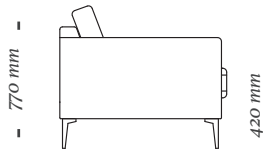

M O D E L

- 800 mm -

- 960 mm -

Mod s/ br Assento 800mm

800x960x770mm

- 910 mm -

- 960 mm -

Mod c/ 1 br 11cm Assento 800mm

910x960x770mm

- 980 mm -

- 960 mm -

Mod c/ 1 br 18cm Assento 800mm

980x960x770mm

- 1050 mm -

- 960 mm -

Mod c/ 1 br 25cm Assento 800mm

1050x960x770mm

- 1020 mm -

- 960 mm -

Mod c/ 2 br 11cm Assento 800mm

1020x960x770mm

- 1160 mm -

- 960 mm -

Mod c/ 2 br 18cm Assento 800mm