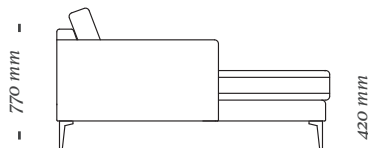

910x960x770mm

- 980 mm -

- 960 mm -

Mod c/ 1 br 18cm Assento 800mm

980x960x770mm

- 1050 mm -

- 960 mm -

Mod c/ 1 br 25cm Assento 800mm

1050x960x770mm

- 1020 mm -

- 960 mm -

Mod c/ 2 br 11cm Assento 800mm

1020x960x770mm

- 1160 mm -

- 960 mm -

Mod c/ 2 br 18cm Assento 800mm

1160x960x770mm

- 1300 mm -

- 960 mm -

Mod c/ 2 br 25cm Assento 800mm

1300x960x770mm

- 910 mm -

- 1570 mm -

Chaise Longue c/ 1 br 11cm Assento 800mm

910x1570x770mm

M O D E L

Chaise Longue c/ 1 br 18cm Assento 800mm
980x1570x770mm

Chaise Longue c/ 1 br 25cm Assento 800mm
1050x1570x770mm

Mod s/ br Assento 1000mm
1000x960x770mm

Mod c/ 1 br 11cm Assento 1000mm
1110x960x770mm