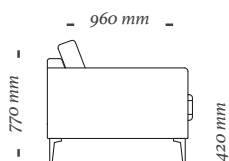

Chaise Longue c/ 1 br 18cm Assento 1200mm

1380x1570x770mm

Chaise Longue c/ 1 br 25cm Assento 1200mm

1450x1570x770mm

3 Lugares c/ 1 br 11cm

2110x960x770mm

3 Lugares c/ 1 br 18cm

2180x960x770mm

M O D E L

3 Lugares c/ 1 br 25cm
2250x960x770mm

4 Lugares c/ 1 br 11cm
2510x960x770mm

4 Lugares c/ 1 br 18cm
2580x960x770mm

4 Lugares c/ 1 br 25cm
2620x960x770mm

3 Lugares c/ 2 br 11cm
2220x960x770mm

3 Lugares c/ 2 br 18cm
2360x960x770mm