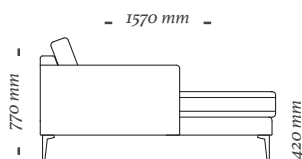

Chaise Longue c/ 1 br 25cm Assento 1200mm

1450x1570x770mm