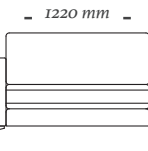

910x960x770mm

- 980 mm -

- 960 mm -

Mod c/ 1 br 18cm Assento 800mm

980x960x770mm

- 1050 mm -

- 960 mm -

Mod c/ 1 br 25cm Assento 800mm

1050x960x770mm

- 1020 mm -

- 960 mm -

Mod c/ 2 br 11cm Assento 800mm

1020x960x770mm

- 1160 mm -

- 960 mm -

Mod c/ 2 br 18cm Assento 800mm

910x1570x770mm

M O D E L

Chaise Longue c/ 1 br 18cm Assento 800mm
980x1570x770mm

Chaise Longue c/ 1 br 25cm Assento 800mm
1050x1570x770mm

Mod s/ br Assento 1000mm
1000x960x770mm

Mod c/ 1 br 11cm Assento 1000mm
1110x960x770mm

Mod c/ 1 br 18cm Assento 1000mm
1180x960x770mm

Mod c/ 1 br 25cm Assento 1000mm
1250x960x770mm

Mod c/ 2 br 11cm Assento 1000mm
1220x960x770mm

Mod c/ 2 br 18cm Assento 1000mm
1360x960x770mm

M O D E L

Mod c/ 2 br 25cm Assento 1000mm