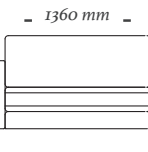

Mod c/ 2 br 18cm Assento 1000mm
1360x960x770mm