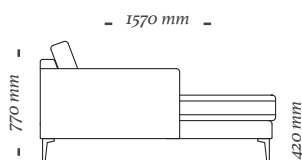

M O D E L

- 800 mm -

- 960 mm -

Mod s/ br Assento 800mm

800x960x770mm

- 910 mm -

- 960 mm -

Mod c/ 1 br 11cm Assento 800mm

1200x960x770mm

Mod c/ 1 br 11cm Assento 1200mm

1310x960x770mm

Mod c/ 1 br 18cm Assento 1200mm

1380x960x770mm

Mod c/ 1 br 25cm Assento 1200mm

1450x960x770mm

M O D E L

Mod c/ 2 br 11cm Assento 1200mm

1420x960x770mm

Mod c/ 2 br 18cm Assento 1200mm

1560x960x770mm

Mod c/ 2 br 25cm Assento 1200mm

1700x960x770mm

Chaise Longue c/ 1 br 11cm Assento 1200mm

1310x1570x770mm