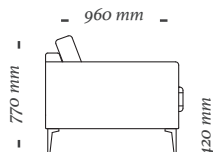

Mod c/ 2 br 18cm Assento 1000mm
1360x960x770mm