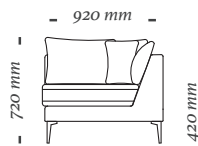

910x960x770mm

- 980 mm -

- 960 mm -

Mod c/ 1 br 18cm Assento 800mm

980x960x770mm

- 1050 mm -

- 960 mm -

Mod c/ 1 br 25cm Assento 800mm

M O D E L

3 Lugares c/ 1 br 25cm
2250x960x770mm

4 Lugares c/ 1 br 11cm
2510x960x770mm

4 Lugares c/ 1 br 18cm
2580x960x770mm

4 Lugares c/ 1 br 25cm
2620x960x770mm

3 Lugares c/ 2 br 11cm
2220x960x770mm

3 Lugares c/ 2 br 18cm
2360x960x770mm

3 Lugares c/ 2 br 25cm
2500x960x770mm

4 Lugares c/ 2 br 11cm
2650x960x770mm

M O D E L

4 Lugares c/ 2 br 18cm
2760x960x770mm

4 Lugares c/ 2 br 25cm
2900x960x770mm

Banqueta Quadrada
1000x1000x420mm

Banqueta Retangular
1000x1810x420mm

Canto
920x920x720mm

Canto Chaise Longue Grande
960x2300x770mm

Canto Chaise Longue Médio
960x1930x770mm

Canto Chaise Longue 30°
1570x1230x770mm

M O D E L

MINIMALISTA

A volumetria suave e os pés em alumínio, de traços leves, conferem um tom minimalista ao estofado Model. Na imagem em conjunto com as mesas de centro Régia.