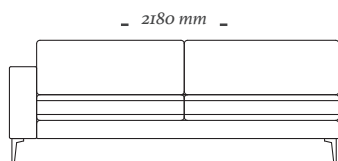

Chaise Longue c/ 1 br 18cm Assento 1200mm

1380x1570x770mm

Chaise Longue c/ 1 br 25cm Assento 1200mm

1450x1570x770mm

3 Lugares c/ 1 br 11cm

2110x960x770mm

3 Lugares c/ 1 br 18cm

2180x960x770mm

M O D E L

3 Lugares c/ 1 br 25cm
2250x960x770mm

4 Lugares c/ 1 br 11cm
2510x960x770mm

4 Lugares c/ 1 br 18cm
2580x960x770mm

4 Lugares c/ 1 br 25cm
2620x960x770mm

3 Lugares c/ 2 br 11cm
2220x960x770mm

3 Lugares c/ 2 br 18cm
2360x960x770mm