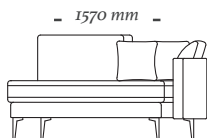

910x960x770mm

- 980 mm -

- 960 mm -

Mod c/ 1 br 18cm Assento 800mm

980x960x770mm

- 1050 mm -

- 960 mm -

Mod c/ 1 br 25cm Assento 800mm

M O D E L

3 Lugares c/ 1 br 25cm
2250x960x770mm

4 Lugares c/ 1 br 11cm
2510x960x770mm

4 Lugares c/ 1 br 18cm
2580x960x770mm

4 Lugares c/ 1 br 25cm
2620x960x770mm

3 Lugares c/ 2 br 11cm
2220x960x770mm

3 Lugares c/ 2 br 18cm
2360x960x770mm

3 Lugares c/ 2 br 25cm
2500x960x770mm

4 Lugares c/ 2 br 11cm
2650x960x770mm

M O D E L

4 Lugares c/ 2 br 18cm
2760x960x770mm

4 Lugares c/ 2 br 25cm
2900x960x770mm

Banqueta Quadrada
1000x1000x420mm

Banqueta Retangular
1000x1810x420mm

Canto
920x920x720mm

Canto Chaise Longue Grande
960x2300x770mm

Canto Chaise Longue Médio
960x1930x770mm

Canto Chaise Longue 30°
1570x1230x770mm

M O D E L

MINIMALISTA

A volumetria suave e os pés em alumínio, de traços leves, conferem um tom minimalista ao estofado Model. Na imagem em conjunto com as mesas de centro Régia.