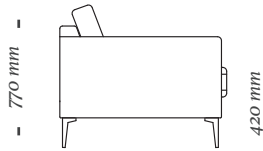

M O D E L

- 800 mm -

- 960 mm -

Mod s/ br Assento 800mm

800x960x770mm

- 910 mm -

- 960 mm -

Mod c/ 1 br 11cm Assento 800mm

910x960x770mm

- 980 mm -

- 960 mm -

Mod c/ 1 br 18cm Assento 800mm

980x960x770mm

- 1050 mm -

- 960 mm -

Mod c/ 1 br 25cm Assento 800mm

1050x960x770mm

- 1020 mm -

- 960 mm -

Mod c/ 2 br 11cm Assento 800mm

1020x960x770mm

- 1160 mm -

- 960 mm -

Mod c/ 2 br 18cm Assento 800mm