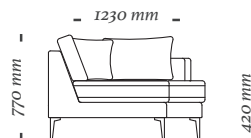

910x960x770mm

- 980 mm -

- 960 mm -

Mod c/ 1 br 18cm Assento 800mm

980x960x770mm

- 1050 mm -

- 960 mm -

Mod c/ 1 br 25cm Assento 800mm

M O D E L

3 Lugares c/ 1 br 25cm
2250x960x770mm

4 Lugares c/ 1 br 11cm
2510x960x770mm

4 Lugares c/ 1 br 18cm
2580x960x770mm

4 Lugares c/ 1 br 25cm
2620x960x770mm

3 Lugares c/ 2 br 11cm
2220x960x770mm

3 Lugares c/ 2 br 18cm
2360x960x770mm

3 Lugares c/ 2 br 25cm
2500x960x770mm

4 Lugares c/ 2 br 11cm
2650x960x770mm

M O D E L

4 Lugares c/ 2 br 18cm
2760x960x770mm

4 Lugares c/ 2 br 25cm
2900x960x770mm

Banqueta Quadrada
1000x1000x420mm

Banqueta Retangular
1000x1810x420mm

Canto
920x920x720mm

Canto Chaise Longue Grande
960x2300x770mm

Canto Chaise Longue Médio
960x1930x770mm

Canto Chaise Longue 30°
1570x1230x770mm

M O D E L

MINIMALISTA

A volumetria suave e os pés em alumínio, de traços leves, conferem um tom minimalista ao estofado Model. Na imagem em conjunto com as mesas de centro Régia.