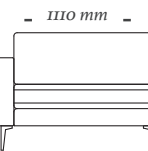

910x960x770mm

- 980 mm -

- 960 mm -

Mod c/ 1 br 18cm Assento 800mm

980x960x770mm

- 1050 mm -

- 960 mm -

Mod c/ 1 br 25cm Assento 800mm

1050x960x770mm

- 1020 mm -

- 960 mm -

Mod c/ 2 br 11cm Assento 800mm

1020x960x770mm

- 1160 mm -

- 960 mm -

Mod c/ 2 br 18cm Assento 800mm

910x1570x770mm

M O D E L

Chaise Longue c/ 1 br 18cm Assento 800mm
980x1570x770mm

Chaise Longue c/ 1 br 25cm Assento 800mm
1050x1570x770mm

Mod s/ br Assento 1000mm
1000x960x770mm

Mod c/ 1 br 11cm Assento 1000mm
1110x960x770mm

Mod c/ 1 br 18cm Assento 1000mm
1180x960x770mm

Mod c/ 1 br 25cm Assento 1000mm
1250x960x770mm

Mod c/ 2 br 11cm Assento 1000mm
1220x960x770mm

Mod c/ 2 br 18cm Assento 1000mm
1360x960x770mm

M O D E L

Mod c/ 2 br 25cm Assento 1000mm