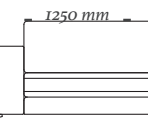

910x960x770mm

- 980 mm -

- 960 mm -

Mod c/ 1 br 18cm Assento 800mm

980x960x770mm

- 1050 mm -

- 960 mm -

Mod c/ 1 br 25cm Assento 800mm

1050x960x770mm

- 1020 mm -

- 960 mm -

Mod c/ 2 br 11cm Assento 800mm

1020x960x770mm

- 1160 mm -

- 960 mm -

Mod c/ 2 br 18cm Assento 800mm

910x1570x770mm

M O D E L

Chaise Longue c/ 1 br 18cm Assento 800mm
980x1570x770mm

Chaise Longue c/ 1 br 25cm Assento 800mm
1050x1570x770mm

Mod s/ br Assento 1000mm
1000x960x770mm

Mod c/ 1 br 11cm Assento 1000mm
1110x960x770mm

Mod c/ 1 br 18cm Assento 1000mm
1180x960x770mm

Mod c/ 1 br 25cm Assento 1000mm
1250x960x770mm

Mod c/ 2 br 11cm Assento 1000mm
1220x960x770mm

Mod c/ 2 br 18cm Assento 1000mm
1360x960x770mm

M O D E L

Mod c/ 2 br 25cm Assento 1000mm