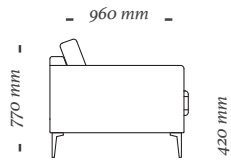

M O D E L

- 800 mm -

- 960 mm -

Mod s/ br Assento 800mm

800x960x770mm

- 910 mm -

- 960 mm -

Mod c/ 1 br 11cm Assento 800mm

1200x960x770mm

Mod c/ 1 br 11cm Assento 1200mm

1310x960x770mm

Mod c/ 1 br 18cm Assento 1200mm

1380x960x770mm

Mod c/ 1 br 25cm Assento 1200mm

1450x960x770mm

M O D E L

Chaise Longue c/ 1 br 18cm Assento 1200mm

1380x1570x770mm

Chaise Longue c/ 1 br 25cm Assento 1200mm

1450x1570x770mm

3 Lugares c/ 1 br 11cm

2110x960x770mm

3 Lugares c/ 1 br 18cm

2180x960x770mm

M O D E L

3 Lugares c/ 1 br 25cm
2250x960x770mm

4 Lugares c/ 1 br 11cm
2510x960x770mm

4 Lugares c/ 1 br 18cm
2580x960x770mm

4 Lugares c/ 1 br 25cm
2620x960x770mm

3 Lugares c/ 2 br 11cm
2220x960x770mm

3 Lugares c/ 2 br 18cm
2360x960x770mm