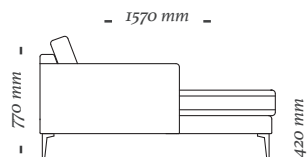

M O D E L

- 800 mm -

- 960 mm -

Mod s/ br Assento 800mm

800x960x770mm

- 910 mm -

- 960 mm -

Mod c/ 1 br 11cm Assento 800mm

1500x960x770mm

Chaise Longue c/ 1 br 11cm Assento 1000mm

1110x1570x770mm

Chaise Longue c/ 1 br 18cm Assento 1000mm

1180x1570x770mm

Chaise Longue c/ 1 br 25cm Assento 1000mm

1250x1570x770mm

Mod s/ br Assento 1200mm

1200x960x770mm

Mod c/ 1 br 11cm Assento 1200mm

1310x960x770mm

Mod c/ 1 br 18cm Assento 1200mm

1380x960x770mm

Mod c/ 1 br 25cm Assento 1200mm

1450x960x770mm

M O D E L