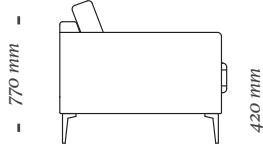

M O D E L

- 800 mm -

- 960 mm -

Mod s/ br Assento 800mm

800x960x770mm

- 910 mm -

- 960 mm -

Mod c/ 1 br 11cm Assento 800mm

910x960x770mm

- 980 mm -

- 960 mm -

Mod c/ 1 br 18cm Assento 800mm

980x960x770mm

- 1050 mm -

- 960 mm -

Mod c/ 1 br 25cm Assento 800mm

1050x960x770mm

- 1020 mm -

- 960 mm -

Mod c/ 2 br 11cm Assento 800mm

1020x960x770mm

- 1160 mm -

- 960 mm -

Mod c/ 2 br 18cm Assento 800mm