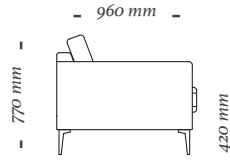

M O D E L

- 800 mm -

- 960 mm -

Mod s/ br Assento 800mm

800x960x770mm

- 910 mm -

- 960 mm -

Mod c/ 1 br 11cm Assento 800mm

M O D E L

3 Lugares c/ 1 br 25cm
2250x960x770mm

4 Lugares c/ 1 br 11cm
2510x960x770mm

4 Lugares c/ 1 br 18cm
2580x960x770mm

4 Lugares c/ 1 br 25cm
2620x960x770mm

3 Lugares c/ 2 br 11cm
2220x960x770mm

3 Lugares c/ 2 br 18cm
2360x960x770mm

3 Lugares c/ 2 br 25cm
2500x960x770mm

4 Lugares c/ 2 br 11cm
2650x960x770mm

M O D E L

4 Lugares c/ 2 br 18cm
2760x960x770mm

4 Lugares c/ 2 br 25cm
2900x960x770mm

Banqueta Quadrada
1000x1000x420mm

Banqueta Retangular
1000x1810x420mm