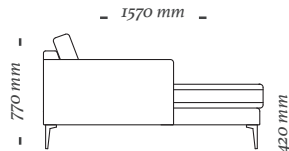

910x960x770mm

- 980 mm -

- 960 mm -

Mod c/ 1 br 18cm Assento 800mm

980x960x770mm

- 1050 mm -

- 960 mm -

Mod c/ 1 br 25cm Assento 800mm

1050x960x770mm

- 1020 mm -

- 960 mm -

Mod c/ 2 br 11cm Assento 800mm

1020x960x770mm

- 1160 mm -

- 960 mm -

Mod c/ 2 br 18cm Assento 800mm

1160x960x770mm

- 1300 mm -

- 960 mm -

Mod c/ 2 br 25cm Assento 800mm

1300x960x770mm

- 910 mm -

- 1570 mm -

Chaise Longue c/ 1 br 11cm Assento 800mm

910x1570x770mm

M O D E L

Chaise Longue c/ 1 br 18cm Assento 800mm
980x1570x770mm

Chaise Longue c/ 1 br 25cm Assento 800mm
1050x1570x770mm

Mod s/ br Assento 1000mm
1000x960x770mm

Mod c/ 1 br 11cm Assento 1000mm
1110x960x770mm