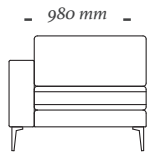

910x960x770mm

- 980 mm -

- 960 mm -

Mod c/ 1 br 18cm Assento 800mm

980x960x770mm

- 1050 mm -

- 960 mm -

Mod c/ 1 br 25cm Assento 800mm

1050x960x770mm

- 1020 mm -

- 960 mm -

Mod c/ 2 br 11cm Assento 800mm

1020x960x770mm

- 1160 mm -

- 960 mm -

Mod c/ 2 br 18cm Assento 800mm

1160x960x770mm

- 1300 mm -

- 960 mm -

Mod c/ 2 br 25cm Assento 800mm

1300x960x770mm

- 910 mm -

- 1570 mm -

Chaise Longue c/ 1 br 11cm Assento 800mm

910x1570x770mm

M O D E L

Chaise Longue c/ 1 br 18cm Assento 800mm
980x1570x770mm

Chaise Longue c/ 1 br 25cm Assento 800mm
1050x1570x770mm

Mod s/ br Assento 1000mm
1000x960x770mm

Mod c/ 1 br 11cm Assento 1000mm
1110x960x770mm