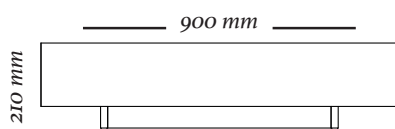

A R C

A mesa de centro Arc mescla a naturalidade da madeira com a contemporaneidade do espelho, formando um produto leve e sofisticado.

ESTRUTURA

Mesa de centro em MDF revestida com lâminas de madeira natural com tampo de vidro ou espelho e pés em MDF laqueado.

ACABAMENTOS

Madeira: 079V 119, 127, 143, 148LT 128, 145Lc.

COMPOSÊ

Caixa + Tampo.

OPÇÕES

A mesa conta com três opções de tamanho.

A R C

2897
1800x900x210mm

2897
1600x900x210mm

2897
1200x700x210mm