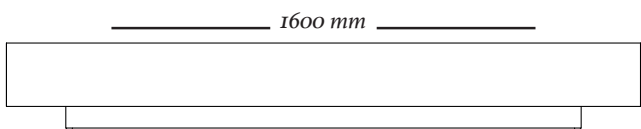

A R C

A mesa de centro Arc mescla a naturalidade da madeira com a contemporaneidade do espelho, formando um produto leve e sofisticado.

ESTRUTURA

Mesa de centro em MDF revestida com lâminas de madeira natural com tampo de vidro ou espelho e pés em MDF laqueado.

ACABAMENTOS

Madeira: 079V 119, 127, 143, 148LT 128, 145Lc.

COMPOSÊ

Caixa + Tampo.

OPÇÕES

A mesa conta com três opções de tamanho.

A R C

2897
1800x900x210mm

2897
1600x900x210mm

2897
1200x700x210mm