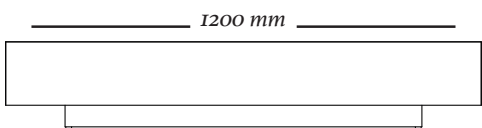

A R C

A mesa de centro Arc mescla a naturalidade da madeira com a contemporaneidade do espelho, formando um produto leve e sofisticado.

ESTRUTURA

Mesa de centro em MDF revestida com lâminas de madeira natural com tampo de vidro ou espelho e pés em MDF laqueado.

ACABAMENTOS

Madeira: 079V 119, 127, 143, 148LT 128, 145Lc.

COMPOSÊ

Caixa + Tampo.

OPÇÕES

A mesa conta com três opções de tamanho.

A R C

2897
1800x900x210mm

2897
1600x900x210mm

2897
1200x700x210mm