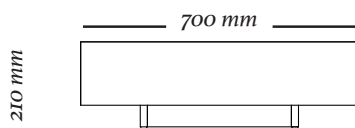

ACABAMENTOS

Madeira: 079V 119, 127, 143, 148LT 128, 145Lc.

COMPOSÊ

Caixa + Tampo.

OPÇÕES

A mesa conta com três opções de tamanho.

A R C

2897
1800x900x210mm

2897
1600x900x210mm

2897
1200x700x210mm