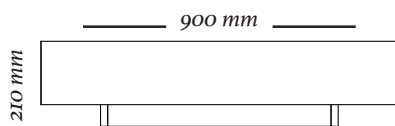

ACABAMENTOS

Madeira: 079V 119, 127, 143, 148LT 128, 145Lc.

COMPOSÊ

Caixa + Tampo.

OPÇÕES

A mesa conta com três opções de tamanho.

A R C

2897
1800x900x210mm

2897
1600x900x210mm

2897
1200x700x210mm