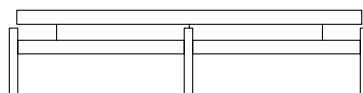

ACABAMENTOS

Tampo em lâmina: I45lc ou I48lt.

Tampo vidro: mármore imperial - bianco carrara ou preto nero.

Quadro nas cores: 077 - 085 - 087 - 088 - 089 - 090 ou 091.

Estrutura metálica: 077 - 085 - 087 - 088 - 089 - 090 ou 091, Ponteira sempre I45.

COMPOSÊ

Pé / Quadro / Tampo laminado.

OPÇÕES

O modelo conta com opcional de tampo de MDF ou vidro.

F R A M E

— 930mm —

— 930mm —

— 250mm —

9041
930x960x250mm

— 630mm —

— 630mm —

— 300mm —

9042
630x630x300mm

— 1230mm —

— 630mm —

— 320mm —