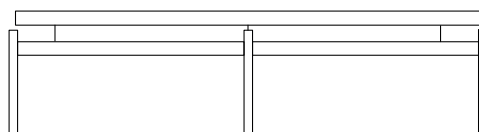

ACABAMENTOS

Tampo em lâmina: I45lc ou I48lt.

Tampo vidro: mármore imperial - bianco carrara ou preto nero.

Quadro nas cores: 077 - 085 - 087 - 088 - 089 - 090 ou 091.

Estrutura metálica: 077 - 085 - 087 - 088 - 089 - 090 ou 091, Ponteira sempre I45.

COMPOSÊ

Pé / Quadro / Tampo laminado.

OPÇÕES

O modelo conta com opcional de tampo de MDF ou vidro.

F R A M E

— 930mm —

— 930mm —

— 250mm —

9041
930x960x250mm

— 630mm —

— 630mm —

— 300mm —

9042
630x630x300mm

— 1230mm —

— 630mm —

— 320mm —

9043
1230x630x320mm

— 430mm —

— 430mm —

— 550mm —

9044
430x430x550mm