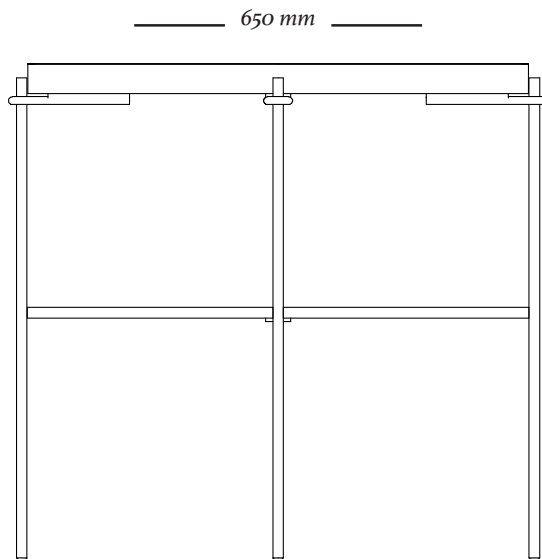

ESTRUTURA

Estrutura do tampo composta por chapas de MDF e chapas multilaminadas a base é composta por estrutura de metal com pintura eletrostática.

ACABAMENTOS

*Madeira: 079CV, 127, 145, 148.
Tampo: 071, 077, 084, 085, 087.*

*Madeira: 145MT
Metal: Pintura cor preto.*

COMPOSÊ

Base e Tampo.

OPÇÕES

O produto conta com diferentes opções de tamanho.

R I O N

- 360 mm -

5240
1045x1045x360mm

- 360 mm -

5241
855x855x360mm

- 500 mm -

5242
655x655x500mm

- 750 mm -

5288
650x650x750mm