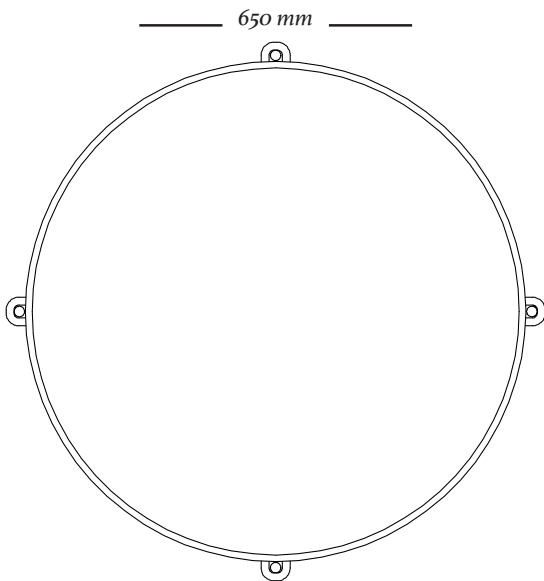

ESTRUTURA

Estrutura do tampo composta por chapas de MDF e chapas multilaminadas a base é composta por estrutura de metal com pintura eletrostática.

ACABAMENTOS

*Madeira: 079CV, 127, 145, 148.
Tampo: 071, 077, 084, 085, 087.*

*Madeira: 145MT
Metal: Pintura cor preto.*

COMPOSÊ

Base e Tampo.

OPÇÕES

O produto conta com diferentes opções de tamanho.

R I O N

- 360 mm -

5240
1045x1045x360mm

- 360 mm -

5241
855x855x360mm

- 500 mm -

5242
655x655x500mm

- 750 mm -

5288
650x650x750mm