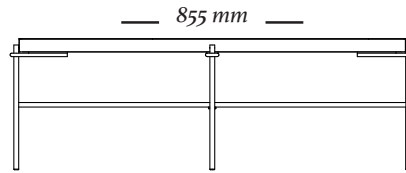

ESTRUTURA

Estrutura do tampo composta por chapas de MDF e chapas multilaminadas a base é composta por estrutura de metal com pintura eletrostática.

ACABAMENTOS

*Madeira: 079CV, 127, 145, 148.
Tampo: 071, 077, 084, 085, 087.*

*Madeira: 145MT
Metal: Pintura cor preto.*

COMPOSÊ

Base e Tampo.

OPÇÕES

O produto conta com diferentes opções de tamanho.

R I O N

- 360 mm -

5240
1045x1045x360mm

- 360 mm -

5241
855x855x360mm

- 500 mm -

5242
655x655x500mm

- 750 mm -

5288
650x650x750mm