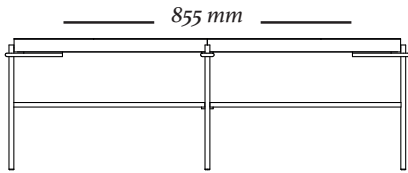

ESTRUTURA

Estrutura do tampo composta por chapas de MDF e chapas multilaminadas a base é composta por estrutura de metal com pintura eletrostática.

ACABAMENTOS

*Madeira: 079CV, 127, 145, 148.
Tampo: 071, 077, 084, 085, 087.*

*Madeira: 145MT
Metal: Pintura cor preto.*

COMPOSÊ

Base e Tampo.

OPÇÕES

O produto conta com diferentes opções de tamanho.

R I O N

- 360 mm -

5240
1045x1045x360mm

- 360 mm -

5241
855x855x360mm

- 500 mm -

5242
655x655x500mm

- 750 mm -

5288
650x650x750mm