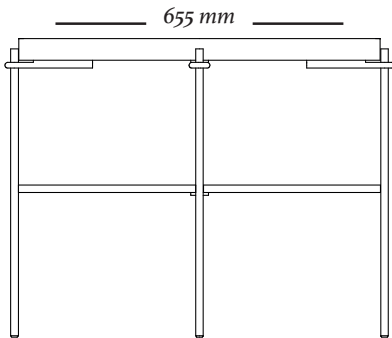

ESTRUTURA

Estrutura do tampo composta por chapas de MDF e chapas multilaminadas a base é composta por estrutura de metal com pintura eletrostática.

ACABAMENTOS

*Madeira: 079CV, 127, 145, 148.
Tampo: 071, 077, 084, 085, 087.*

*Madeira: 145MT
Metal: Pintura cor preto.*

COMPOSÊ

Base e Tampo.

OPÇÕES

O produto conta com diferentes opções de tamanho.

R I O N

- 360 mm -

5240
1045x1045x360mm

- 360 mm -

5241
855x855x360mm

- 500 mm -

5242
655x655x500mm

- 750 mm -

5288
650x650x750mm