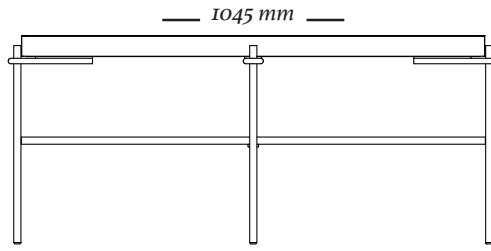

ESTRUTURA

Estrutura do tampo composta por chapas de MDF e chapas multilaminadas a base é composta por estrutura de metal com pintura eletrostática.

ACABAMENTOS

*Madeira: 079CV, 127, 145, 148.
Tampo: 071, 077, 084, 085, 087.*

*Madeira: 145MT
Metal: Pintura cor preto.*

COMPOSÊ

Base e Tampo.

OPÇÕES

O produto conta com diferentes opções de tamanho.

R I O N

- 360 mm -

5240
1045x1045x360mm

- 360 mm -

5241
855x855x360mm

- 500 mm -

5242
655x655x500mm

- 750 mm -

5288
650x650x750mm