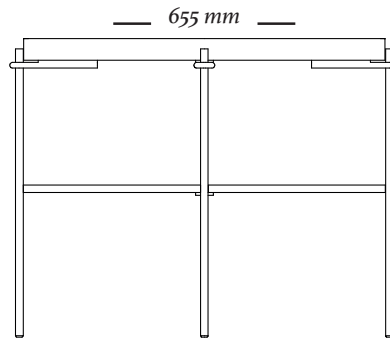

ESTRUTURA

Estrutura do tampo composta por chapas de MDF e chapas multilaminadas a base é composta por estrutura de metal com pintura eletrostática.

ACABAMENTOS

*Madeira: 079CV, 127, 145, 148.
Tampo: 071, 077, 084, 085, 087.*

*Madeira: 145MT
Metal: Pintura cor preto.*

COMPOSÊ

Base e Tampo.

OPÇÕES

O produto conta com diferentes opções de tamanho.

R I O N

- 360 mm -

5240
1045x1045x360mm

- 360 mm -

5241
855x855x360mm

- 500 mm -

5242
655x655x500mm

- 750 mm -

5288
650x650x750mm