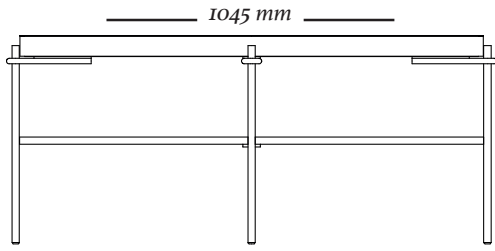

ESTRUTURA

Estrutura do tampo composta por chapas de MDF e chapas multilaminadas a base é composta por estrutura de metal com pintura eletrostática.

ACABAMENTOS

*Madeira: 079CV, 127, 145, 148.
Tampo: 071, 077, 084, 085, 087.*

*Madeira: 145MT
Metal: Pintura cor preto.*

COMPOSÊ

Base e Tampo.

OPÇÕES

O produto conta com diferentes opções de tamanho.

R I O N

- 360 mm -

5240
1045x1045x360mm

- 360 mm -

5241
855x855x360mm

- 500 mm -

5242
655x655x500mm

- 750 mm -

5288
650x650x750mm