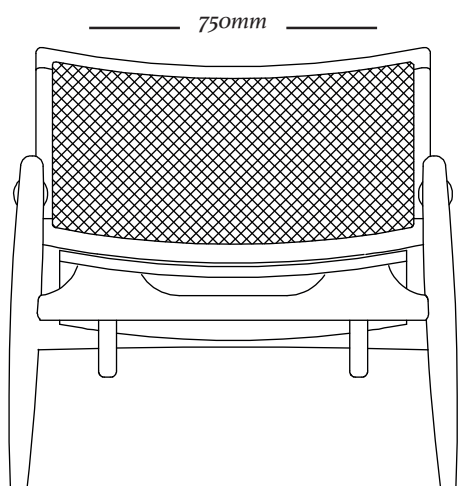

## *ESTRUTURA*

*Poltrona em madeira maciça com acabamento natural e encosto em palha de algodão.*

## *COMPOSÊ*

*Base + Encosto.*

3770  
750x810x740mm