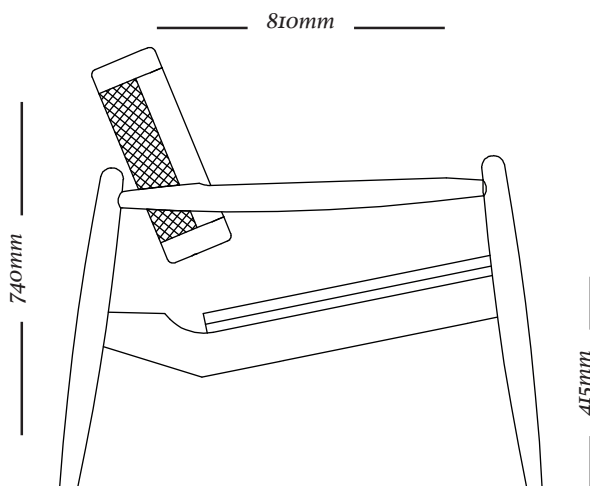

## *ESTRUTURA*

*Poltrona em madeira maciça com acabamento natural e encosto em palha de algodão.*

## *COMPOSÊ*

*Base + Encosto.*

3770  
750x810x740mm