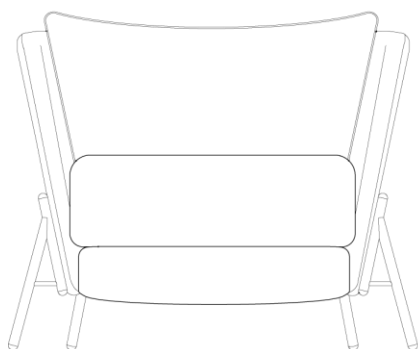

U N A S

O encosto da poltrona Unas cria uma “casca” externa e dá forma a esta linda poltrona, seus traços suaves garantem uma peça cheia de charme. A esbeltes dos pés metálicos solta a peça do chão agregando lhe ainda mais leveza e requinte.

ESTRUTURA

Tem sua estrutura de madeira maciça e seus pés são metálicos. No assento conta com percintas elásticas tendo, espuma soft, espuma de alta densidade, manta ecosoft, espuma de média densidade. Já nas almofadas soltas de seu encosto conta com, espuma soft, espuma de média densidade, manta ecosoft.

U N A S

— 900mm —
35 7/16"

— 860mm —
33 5/64"

— 800mm —
31 1/2"

— 450mm —
17 23/32"