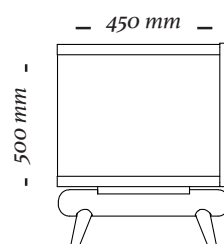

ACABAMENTOS

Madeira: 079CV, 145MC, 148MT | Palha Natural.

COMPOSÊ

Caixa + Porta e parte interna.

OPÇÕES

Cor da palha sempre acompanha a cor da porta do Rack.

P L O T

5232
2000x450x500mm