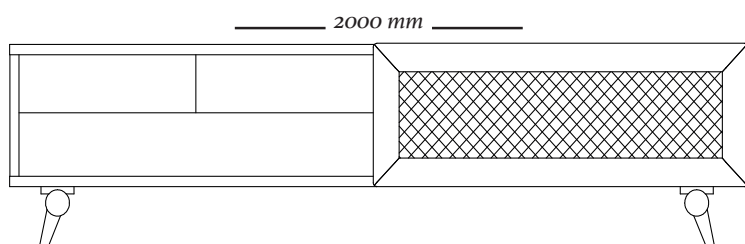

P L O T

Toda a naturalidade das formas limpas e suaves. Inspirado em um estilo vintage, sua estrutura é feita de madeira maciça com palha natural à base de algodão. O acabamento é lindo.

ESTRUTURA

Rack com estrutura de chapas de MDF com acabamento laminado. Porta com corrediças e detalhe de palha de fibra de algodão. Pés de madeira maciça.

ACABAMENTOS

Madeira: 079CV, 145MC, 148MT | Palha Natural.

COMPOSÊ

Caixa + Porta e parte interna.

OPÇÕES

Cor da palha sempre acompanha a cor da porta do Rack.

P L O T

5232
2000x450x500mm