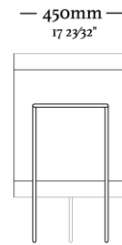

ACABAMENTOS

Acabamentos disponíveis de acordo com a tabela de preços. É uma grande variedade de acabamentos para compor peças únicas.

COMPOSÊ

Caixa/ Portas/ Base Metálica.

OPÇÕES

Opção de portas com palha natural sextavada;

Portas com acabamento em laca;

Portas com acabamento laminado.

TUPÃ

Balcão 4 portas
2561 x 450 x 758 mm

Balcão 3 portas
1971 x 450 x 758 mm

Balcão 2 portas
1381 x 450 x 758 mm