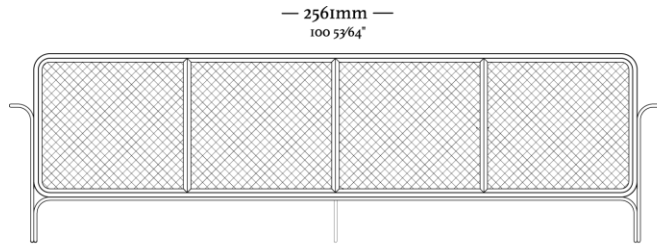

ESTRUTURA

Caixa de MDF de alta qualidade revestido com lâmina de madeira natural.

Base metálica fixa com solda de alta precisão.

Gavetas internas com Corrediças telescópicas 35mm com fechamento soft.

Portas com fecho toque e dobradiças altas com fechamento soft.

ACABAMENTOS

Acabamentos disponíveis de acordo com a tabela de preços. É uma grande variedade de acabamentos para compor peças únicas.

COMPOSÊ

Caixa/ Portas/ Base Metálica.

OPÇÕES

Opção de portas com palha natural sextavada;

Portas com acabamento em laca;

Portas com acabamento laminado.

TUPÃ

Balcão 4 portas
2561 x 450 x 758 mm

Balcão 3 portas
1971 x 450 x 758 mm

Balcão 2 portas
1381 x 450 x 758 mm