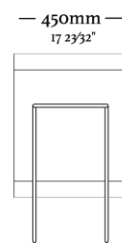

Portas com acabamento em laca;

Portas com acabamento laminado.

TUPÃ

Balcão 4 portas
2561 x 450 x 758 mm

Balcão 3 portas
1971 x 450 x 758 mm

Balcão 2 portas
1381 x 450 x 758 mm