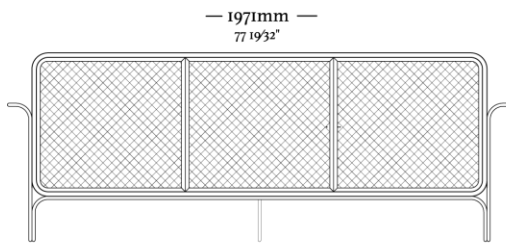

ESTRUTURA

Caixa de MDF de alta qualidade revestido com lâmina de madeira natural.

Base metálica fixa com solda de alta precisão.

Gavetas internas com Corrediças telescópicas 35mm com fechamento soft.

Portas com fecho toque e dobradiças altas com fechamento soft.

ACABAMENTOS

Acabamentos disponíveis de acordo com a tabela de preços. É uma grande variedade de acabamentos para compor peças únicas.

COMPOSÊ

Caixa/ Portas/ Base Metálica.

OPÇÕES

Opção de portas com palha natural sextavada;

Portas com acabamento em laca;

Portas com acabamento laminado.

TUPÃ

Balcão 4 portas
2561 x 450 x 758 mm

Balcão 3 portas
1971 x 450 x 758 mm

Balcão 2 portas
1381 x 450 x 758 mm