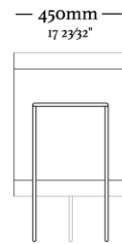

ACABAMENTOS

Acabamentos disponíveis de acordo com a tabela de preços. É uma grande variedade de acabamentos para compor peças únicas.

COMPOSÊ

Caixa/ Portas/ Base Metálica.

OPÇÕES

Opção de portas com palha natural sextavada;

Portas com acabamento em laca;

Portas com acabamento laminado.

TUPÃ

Balcão 4 portas
2561 x 450 x 758 mm

Balcão 3 portas
1971 x 450 x 758 mm

Balcão 2 portas
1381 x 450 x 758 mm