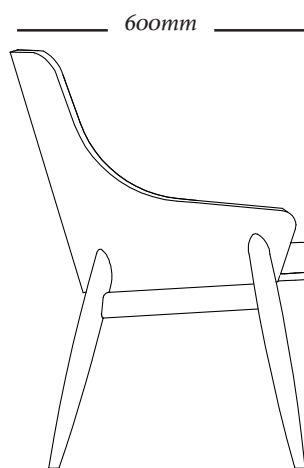

S H E L L

Conforto e bom gosto para acompanhar as melhores refeições. A cadeira de jantar Shell é feita de madeira maciça e tem o assento forrado com espuma, o encosto em chapa de MDF e a curva revestida com lâminas de madeira natural ou encosto e assento revestidos com espuma. Mais conforto? Impossível.

ESTRUTURA

Cadeira de madeira maciça, assento forrado com espuma e encosto em chapa de MDF curva revestida com lâminas de madeira natural.

Cadeira com estrutura e pés em madeira maciça com encosto e assento revestidos com espuma.

ACABAMENTOS

Madeira: 071TC/128 - 077TC/119 - 079TC/079CV OU 080TC/127 145MC/145LC OU 148MT/148LT

071TC - 077TC - 079TC - 080TC - 084TC - 145MC - 148MT.

Tecido: Cartela de tecidos Uultis, inclusive couro.

S H E L L

2992
610x600x830mm

2993
610x600x830mm

COMPOSÊ
Cadeira Shell em
conjunto com a
escrivadinha Class

COMPOSÊ
Cadeira Shell em conjunto
com a mesa Wing