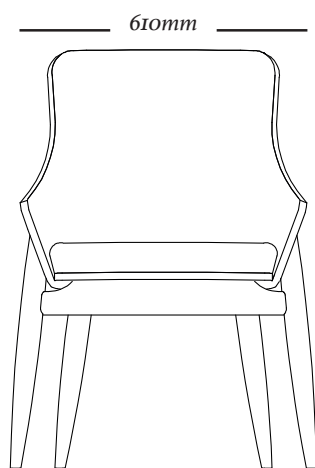

S H E L L

Conforto e bom gosto para acompanhar as melhores refeições. A cadeira de jantar Shell é feita de madeira maciça e tem o assento forrado com espuma, o encosto em chapa de MDF e a curva revestida com lâminas de madeira natural ou encosto e assento revestidos com espuma. Mais conforto? Impossível.

ESTRUTURA

Cadeira de madeira maciça, assento forrado com espuma e encosto em chapa de MDF curva revestida com lâminas de madeira natural.

Cadeira com estrutura e pés em madeira maciça com encosto e assento revestidos com espuma.

S H E L L

2992
610x600x830mm

2993
610x600x830mm

COMPOSÊ
Cadeira Shell em
conjunto com a
escrivadinha Class

COMPOSÊ
Cadeira Shell em conjunto
com a mesa Wing