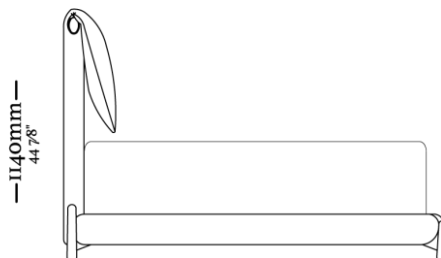

ELBOW

Charme e sofisticação são os destaques da Cama Elbow, sua estrutura estofada dá ênfase aos detalhes em madeira maciça que sobressaem e proporcionam um visual de total harmonia, possibilitando ser a peça destaque de qualquer dormitório.

ESTRUTURA

Estrutura de madeira maciça fixa com grampos metálicos e cola PVA (própria para madeira).

Espumas de alta densidade na cabeceira, envoltas por manta de espuma ecosoft.

Pés de madeira maciça de alta qualidade.

ACABAMENTOS/ REVESTIMENTOS

Acabamentos e revestimentos disponíveis de acordo com a tabela de preços. É uma grande variedade de acabamentos e revestimentos para compor peças únicas.

ELBOW

— 1700mm —
66 59/64"

— 2200mm —
86 39/64"

Cama 138
1700 x 2200 x 1140mm

— 1900mm —
74 51/64"

— 2300mm —
90 35/64"

Cama 158
1900 x 2300 x 1140mm

— 2250mm —
88 37/64"

— 2350mm —
92 33/64"

Cama 193
2250 x 2350 x 1140mm