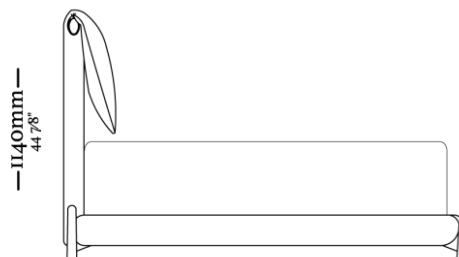

ELBOW

Charme e sofisticação são os destaques da Cama Elbow, sua estrutura estofada dá ênfase aos detalhes em madeira maciça que sobressaem e proporcionam um visual de total harmonia, possibilitando ser a peça destaque de qualquer dormitório.

ACABAMENTOS/ REVESTIMENTOS

Acabamentos e revestimentos disponíveis de acordo com a tabela de preços. É uma grande variedade de acabamentos e revestimentos para compor peças únicas.

ELBOW

— 1700mm —
66 59/64"

— 2200mm —
86 39/64"

Cama 138
1700 x 2200 x 1140mm

— 1900mm —
74 51/64"

— 2300mm —
90 35/64"

Cama 158
1900 x 2300 x 1140mm

— 2250mm —
88 37/64"

— 2350mm —
92 33/64"

Cama 193
2250 x 2350 x 1140mm