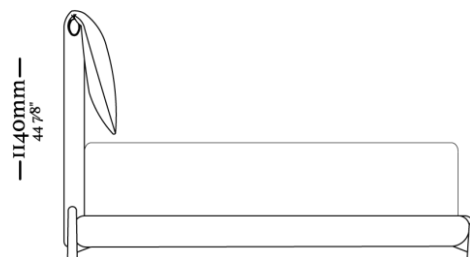

ELBOW

Charme e sofisticação são os destaques da Cama Elbow, sua estrutura estofada dá ênfase aos detalhes em madeira maciça que sobressaem e proporcionam um visual de total harmonia, possibilitando ser a peça destaque de qualquer dormitório.

ESTRUTURA

Estrutura de madeira maciça fixa com grampos metálicos e cola PVA (própria para madeira).

Espumas de alta densidade na cabeceira, envoltas por manta de espuma ecosoft.

Pés de madeira maciça de alta qualidade.

ACABAMENTOS/ REVESTIMENTOS

Acabamentos e revestimentos disponíveis de acordo com a tabela de preços. É uma grande variedade de acabamentos e revestimentos para compor peças únicas.

ELBOW

— 1700mm —
66 59/64"

— 2200mm —
86 39/64"

Cama 138
1700 x 2200 x 1140mm

— 1900mm —
74 51/64"

— 2300mm —
90 35/64"

Cama 158
1900 x 2300 x 1140mm

— 2250mm —
88 37/64"

— 2350mm —
92 33/64"

Cama 193
2250 x 2350 x 1140mm