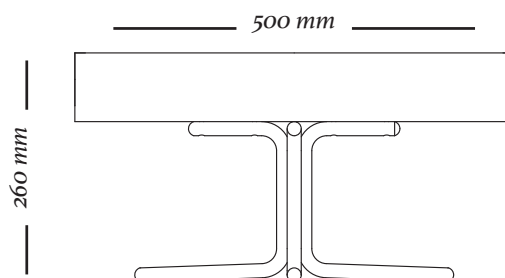

Conjunto de mesas auxiliares Régia em design minimalista. Na imagem 9013 (dir.), 9014 (centro), 9015 (esq.).

ESTRUTURA

Mesa com estrutura em MDF e acabamento laminado, tampo em espelho ou vidro e base em aço inoxidável.

ACABAMENTOS

*Estrutura: 28, 34, 79CV, 85, 86, 114, 116, 119, 127, 128, 148LT
Tampo: Vidro Preto, Vidro Branco, Espelho Prata, Espelho Bronze.*

COMPOSÊ

Caixa + Espelho/Vidro.

R É G I A

9013
500x500x260mm

9015
700x700x460mm

9014
1000x1000x360mm