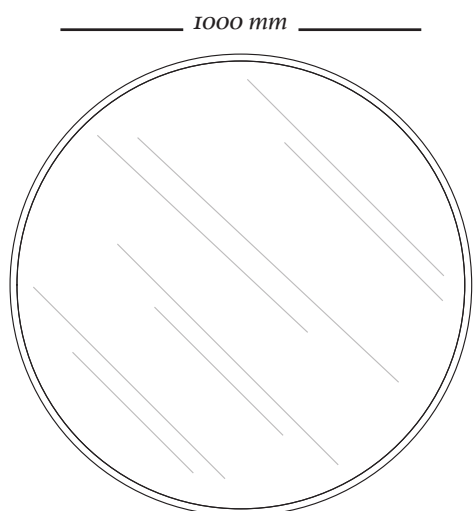

Conjunto de mesas auxiliares Régia em design minimalista. Na imagem 9013 (dir.), 9014 (centro), 9015 (esq.).

ESTRUTURA

Mesa com estrutura em MDF e acabamento laminado, tampo em espelho ou vidro e base em aço inoxidável.

ACABAMENTOS

*Estrutura: 28, 34, 79CV, 85, 86, 114, 116, 119, 127, 128, 148LT
Tampo: Vidro Preto, Vidro Branco, Espelho Prata, Espelho Bronze.*

COMPOSÊ

Caixa + Espelho/Vidro.

R É G I A

9013
500x500x260mm

9015
700x700x460mm

9014
1000x1000x360mm