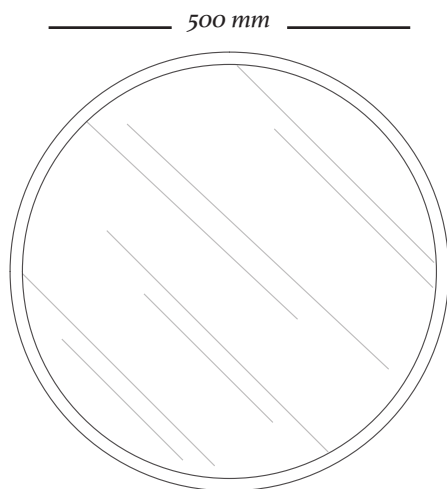

R É G I A

Régia é um conjunto de mesas auxiliares minimalistas. Estruturadas em forma de bandeja, com tampo em espelho bronze e pés em aço inox com acabamento polido, o que a torna um móvel sofisticado pela sua forma simples.

Conjunto de mesas auxiliares Régia em design minimalista. Na imagem 9013 (dir.), 9014 (centro), 9015 (esq.).

ESTRUTURA

Mesa com estrutura em MDF e acabamento laminado, tampo em espelho ou vidro e base em aço inoxidável.

ACABAMENTOS

*Estrutura: 28, 34, 79CV, 85, 86, 114, 116, 119, 127, 128, 148LT
Tampo: Vidro Preto, Vidro Branco, Espelho Prata, Espelho Bronze.*

COMPOSÊ

Caixa + Espelho/Vidro.

R É G I A

9013
500x500x260mm

9015
700x700x460mm

9014
1000x1000x360mm