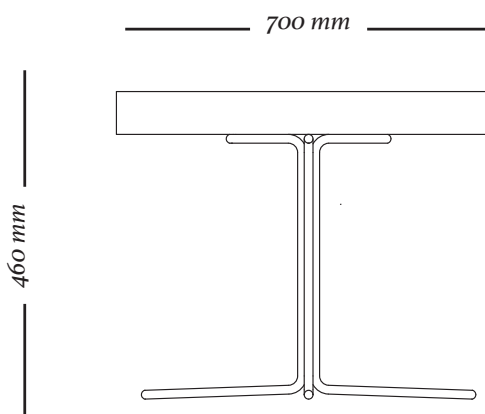

Conjunto de mesas auxiliares Régia em design minimalista. Na imagem 9013 (dir.), 9014 (centro), 9015 (esq.).

ESTRUTURA

Mesa com estrutura em MDF e acabamento laminado, tampo em espelho ou vidro e base em aço inoxidável.

ACABAMENTOS

*Estrutura: 28, 34, 79CV, 85, 86, 114, 116, 119, 127, 128, 148LT
Tampo: Vidro Preto, Vidro Branco, Espelho Prata, Espelho Bronze.*

COMPOSÊ

Caixa + Espelho/Vidro.

R É G I A

9013
500x500x260mm

9015
700x700x460mm

9014
1000x1000x360mm