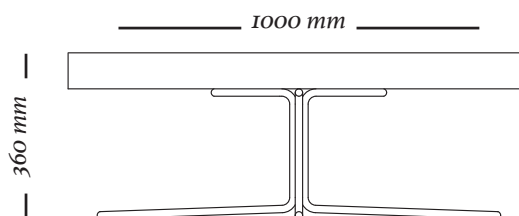

Conjunto de mesas auxiliares Régia em design minimalista. Na imagem 9013 (dir.), 9014 (centro), 9015 (esq.).

ESTRUTURA

Mesa com estrutura em MDF e acabamento laminado, tampo em espelho ou vidro e base em aço inoxidável.

ACABAMENTOS

*Estrutura: 28, 34, 79CV, 85, 86, 114, 116, 119, 127, 128, 148LT
Tampo: Vidro Preto, Vidro Branco, Espelho Prata, Espelho Bronze.*

COMPOSÊ

Caixa + Espelho/Vidro.

R É G I A

9013
500x500x260mm

9015
700x700x460mm

9014
1000x1000x360mm