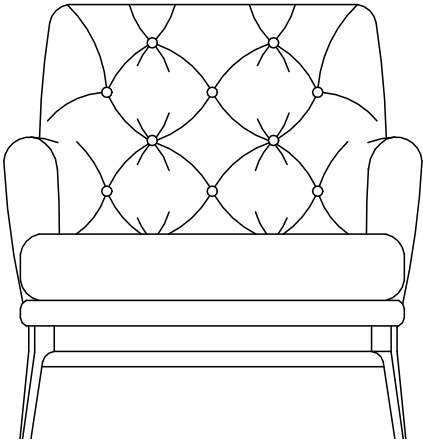

A T H O S

Pés de madeira, assento forrado com espuma soft e manta de espuma ecosoft. Todo estilo que uma poltrona de madeira maciça poderia ter.

ESTRUTURA

Poltrona de madeira maciça com assento forrado com espuma soft e uma manta de espuma ecosoft. A poltrona ainda conta com pés de madeira.

ACABAMENTOS

*Tecido: Cartela de tecidos Uultis inclusive couro e listrados
Pés nas cores: 071, 077, 079, 145, 148.*

COMPOSÊ

Parte externa do encosto / parte interna do encosto + almofada.

OPÇÕES

Variedade de acabamentos na madeira da base.

A T H O S

— 800mm —

— 830mm —

— 900mm —

— 490mm —

3765
800x830x900mm