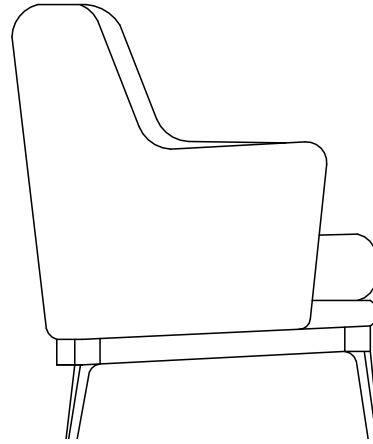

A T H O S

Pés de madeira, assento forrado com espuma soft e manta de espuma ecosoft. Todo estilo que uma poltrona de madeira maciça poderia ter.

ESTRUTURA

Poltrona de madeira maciça com assento forrado com espuma soft e uma manta de espuma ecosoft. A poltrona ainda conta com pés de madeira.

A T H O S

— 800mm —

— 830mm —

— 900mm —

— 490mm —

3765
800x830x900mm