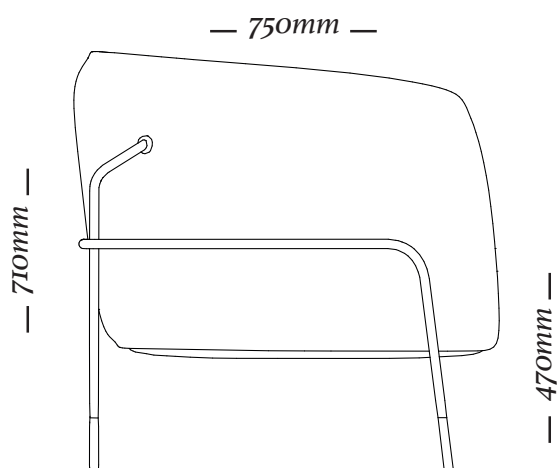

## *ESTRUTURA*

*Poltrona de estrutura mesclando madeira e metal com assento e encosto revestido de espuma e tecido.*

## *ACABAMENTOS*

*Estrutura metálica: 085, 087, 088, 089, 090, 091.  
Tecido: Cartela Uultis + Couro.*

# B E L L A

---

**Poltrona**  
790x750x 710 mm

**Banqueta**  
730x420x410 mm