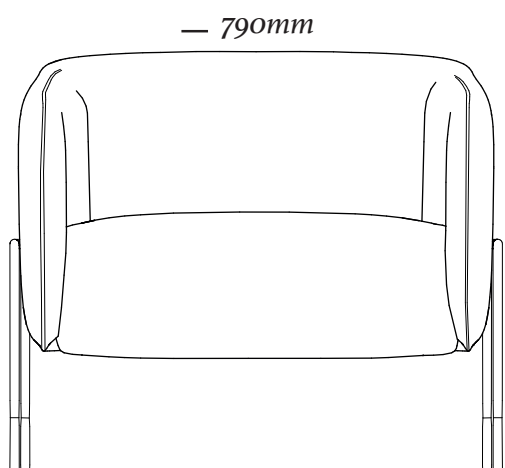

## *ESTRUTURA*

*Poltrona de estrutura mesclando madeira e metal com assento e encosto revestido de espuma e tecido.*

# B E L L A

---

**Poltrona**  
790x750x 710 mm

**Banqueta**  
730x420x410 mm