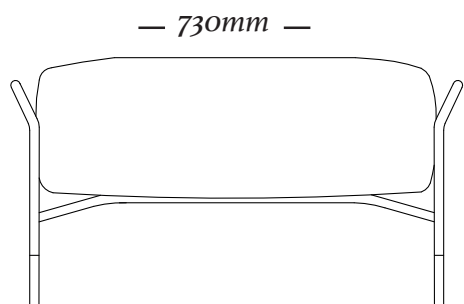

## *ACABAMENTOS*

*Estrutura metálica: 085, 087, 088, 089, 090, 091.  
Tecido: Cartela Uultis + Couro.*

# B E L L A

---

**Poltrona**  
790x750x 710 mm

**Banqueta**  
730x420x410 mm