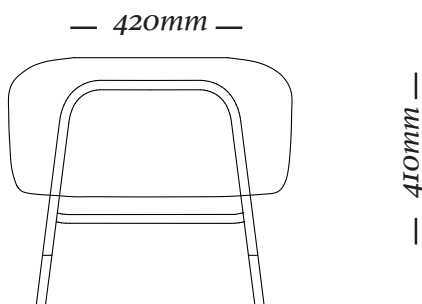

## *ACABAMENTOS*

*Estrutura metálica: 085, 087, 088, 089, 090, 091.  
Tecido: Cartela Uultis + Couro.*

# B E L L A

---

**Poltrona**  
790x750x 710 mm

**Banqueta**  
730x420x410 mm