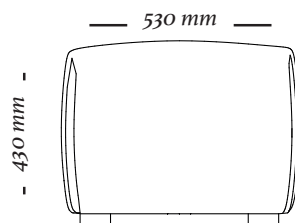

N E W

3753
530x530x430mm

3753
840x530x430mm

3753
1100x530x430mm

COMPOSIÇÃO

Na imagem conjunto com
aparador Pool.