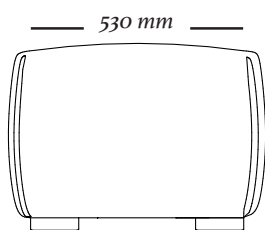

N E W

3753
530x530x430mm

3753
840x530x430mm

3753
1100x530x430mm

COMPOSIÇÃO

Na imagem conjunto com
aparador Pool.