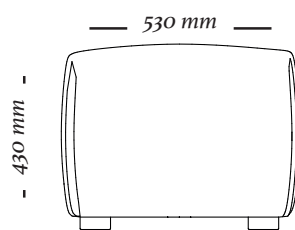

N E W

3753
530x530x430mm

3753
840x530x430mm

3753
1100x530x430mm

COMPOSIÇÃO

Na imagem conjunto com
aparador Pool.