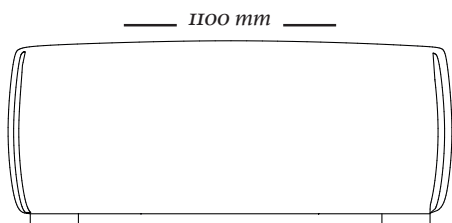

ESTRUTURA

Puff com estrutura de madeira macisa com assento estofado com espuma soft envolto por uma manda de espuma ecosoft.

ACABAMENTOS

*Tecido: Cartela de tecidos Uultis exceto couro.
Madeira: 079EC, 080TC.*

N E W

3753
530x530x430mm

3753
840x530x430mm

3753
1100x530x430mm

COMPOSIÇÃO

Na imagem conjunto com
aparador Pool.