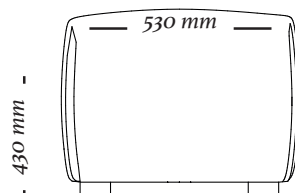

N E W

3753
530x530x430mm

3753
840x530x430mm

3753
1100x530x430mm

COMPOSIÇÃO

Na imagem conjunto com
aparador Pool.